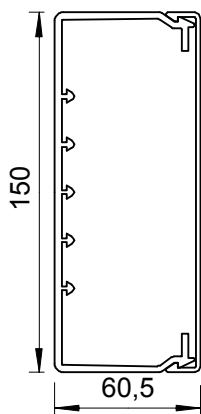

Tehnisko datu lapa

Kanāls, tips WDKH-60150

Art.-Nr. 6175475

Kanāla augšējā un apakšējā daļa tukša no halogēnoglūdeņražus nesaturošas plastmasas, kā arī 4 augšējās daļas skavas.

PC/ABS Polikarbonāts/Acrylnitril-Butadien-Styrol

Produkta papildus teksta norādījumi

Veicot instalāciju jānodrošina, lai tiktu lietoti tikai no halogēnoglūdeņražiem brīvi piederumi un nostiprināšanas materiāli.

Pamatdati

Art.-Nr.	6175475
Tips	WDKH-60150LGR
Apzīmējums 1	Kabeļu kanāls
Apzīmējums 2	halogenbrīvs
Dimensija	60x150x2000
Krāsa	gaiši pelēks
RAL numurs	7035
Materiāls	Polikarbonāts/akrilnitrils-butadiēns-stirols
Materiāla saīsinājums	PC/ABS
Mazākā VK vienība (VG)	8,00 m
Svars	146,65 kg/100 m

Tehnisko datu lapa

Kanāls, tips WDKH-60150

Art.-Nr. 6175475

Tehniskie dati

Garums	2.000,00 mm
Platums	150,00 mm
Augstums	60,00 mm
Izmēri P x A	150x60 mm
Vadu skaits, NYM 3 x 1,5 mm ² Ø 10,5 mm (bez kārbas)	38
Fiksēto starpsienu skaits	1,00
Iespraužamo starpsienu skaits	0,00
Vāka modelis	atsevišķs
Stiprinājuma veids	Perforēta pamatne
Nesatur halogēnus	<input checked="" type="checkbox"/>
Kabeļu stiprinājuma spaiļi	<input checked="" type="checkbox"/>
Kanālu savienotājs	<input type="checkbox"/>
Aizsargplēve	<input type="checkbox"/>