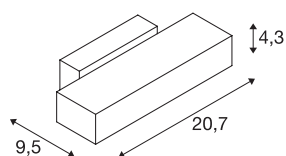

ANDREAS QT-DE12

Indoor wandopbouwarmatuur, wit

Met de vast ingebouwde premium LED in de wandopbouwarmatuur ANDREAS QT-DE12 realiseert u bijzonder aangenaam licht voor uw woonruimtes en kantoren.