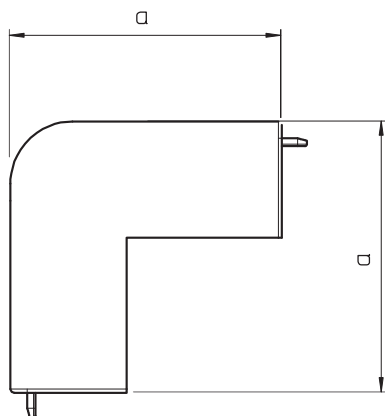

Tehnisko datu lapa

Ārējais stūris, regulējams

Art.-Nr. 6176020

Ārējais stūris WDKH kanāla, kas nesatur halogēnus, virziena maiņai.

PC/ABS Polikarbonāts/Acrylnitril-Butadien-Styrol

Produkta papildu apraksts 1 | Fasondetāļas visbiežāk ir izgatavotas kā pārsega fasondetāļas.

Pamatdati

Art.-Nr.	6176020
Tips	WDKH-A60150LGR
Apzīmējums 1	Ārēja stūra vāks
Apzīmējums 2	halogenbrīvs
Dimensija	60x150mm
Krāsa	gaiši pelēks
RAL numurs	7035
Materiāls	Polikarbonāts/akrīlnitrils-butadiēns-stirols
Materiāla saīsinājums	PC/ABS
Mazākā VK vienība (VG)	2,00 gab.
Svars	15,18 kg/100 gab.

Tehnisko datu lapa

Ārējais stūris, regulējams

Art.-Nr. 6176020

Tehniskie dati

Garums	100,00 mm
Platums	150,00 mm
Augstums	60,00 mm
Attālums a	100,00 mm
Izpildījums	Apvalka detaļa
Stiprinājuma veids	uzstiprināms
Piemērots funkciju nodrošināšanai	<input type="checkbox"/>
Nesatur halogēnus	<input type="checkbox"/>
kanāla dziļums	60,00 mm
Aizsargplēve	<input type="checkbox"/>
dzeltens; RAL 1021	<input checked="" type="checkbox"/>
Leņķa diapazons	90,00 - 90,00 °