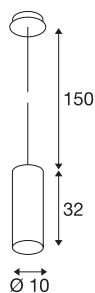

ENOLA

hanglamp, A60, rond, mat zwart, E27, max. 60 W, incl. rozet zwart

De ENOLA-hanglamp is van aluminium en bestaat uit een naar beneden gerichte cilinder. Waardoor beschikbaar aan vele behuizingskleuren biedt zich de ENOLA hanglamp voor de gecombineerde installatie aan. Daardoor kunnen klanten een individueel kleurspel doen ontstaan. Met een E27-fitting voor normale gloei- of spaarlampen uitgerust, kan de hanglamp ENOLA direct op 230 V netspanning worden aangesloten.

TECHNISCHE SPECIFICATIES

Art.nr.:	149388
Fitting	E27
Aantal fittingen	1
Primaire nominale spanning	220-240V ~50/60Hz mA/V
Lengte	32 cm
Pendellengte	150 cm
Diameter	10 cm
Nettogewicht	1.145 kg
Brutogewicht	1.427 kg
IP-code	IP 20
Veiligheidsklasse	I
Montage	Opbouw
Montagebeschrijving	Plafond
Wattage	60 W
Kleur	zwart
BIG WHITE pagina	161