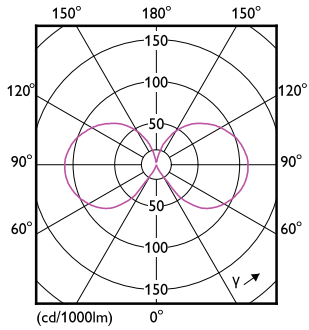

CorePro LED kaars- en kogellampen - Glas

Fotometrische gegevens

Candle B35 2-25W 250lm4000K E14 ND Clear