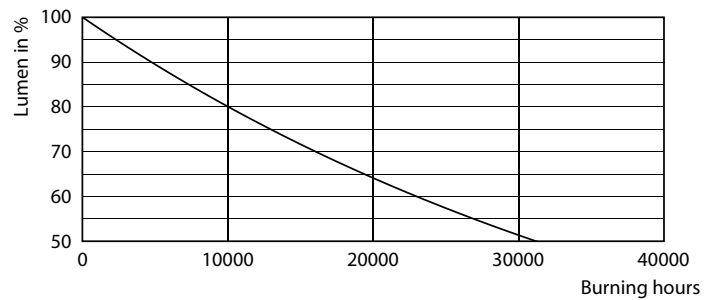

Candle B35 4.3-40W 470lm4000K E14NDClear