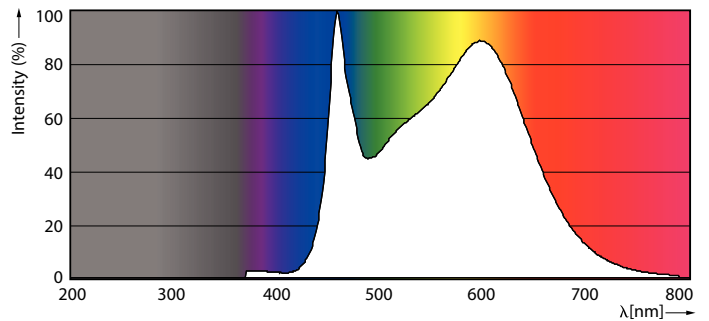

CorePro LED kaars- en kogellampen - Glas

Mechanische eigenschappen en behuizing

Lampafwerking	Helder
Lampvorm	B35 [B 35 mm]

Goedkeuring en toepassing

Energie-efficiëntieklasse	E
Energieverbruik kWh/1.000 uur	3 kWh
EPREL-registratienummer	387415

Productgegevens

Volledige productcode	871951434734200

Productnaam voor bestelling	CorePro LEDCandleND2.2-25W E14 840B35CLG
EAN/UPC - Product	8719514347342
Bestelcode	34734200
Lokale code	34734200
Numerator - Aantal per pak	1
Numerator - Dozen per buitendoos	10
SAP-materiaal	929002023792
Net Weight (Piece)	0,012 kg

Maatschets

Product	D	C
CorePro LEDCandleND2.2-25W E14 840B35CLG	35 mm	97 mm

Fotometrische gegevens

Candle B35 2-25W 250lm4000K E14 ND Clear

Candle B35 4.3-40W 470lm4000K E14NDClear