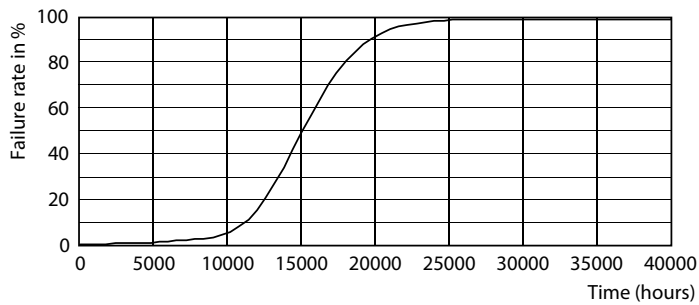

Product gegevens

Algemene informatie	
Lampvoet	E14 [E14]
CE-markering	Ja
Conform EU RoHS-richtlijn	Ja
Nominale levensduur (nom.)	15000 h
Schakelcyclus	20000
Meetreferentie van lichtstroom	Sphere
Laag	CorePro
Eisen aan armatuurontwerp	
Kleurcode	840 [CCT of 4000K (841)]
Lichtstroom (nom.)	250 lm
Kleuraanduiding	Koel Wit (CW)
Gecorreleerde kleurtemperatuur (nom.)	4000 K
Lichtrendement (gespec.) (nom.)	113,00 lm/W
Kleurconsistentie	<6
Kleurweergave-index (nom.)	80

Candle B35 4.3-40W 470lm4000K E14NDClear

CorePro LED kaars- en kogellampen - Glas

Fotometrische gegevens

Candle B35 2-25W 250lm4000K E14 ND Clear

Levensduur

Candle B35 4.3-40W 470lm4000K E14NDClear

Candle B35 4.3-40W 470lm4000K E14NDClear