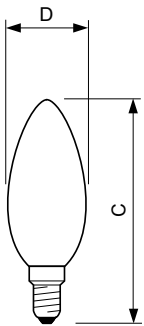

CorePro LED kaars- en kogellampen - Glas

Mechanische eigenschappen en behuizing

Lampafwerking	Helder
Lampvorm	B35 [B 35 mm]

Goedkeuring en toepassing

Energie-efficiëntieklasse	E
Energieverbruik kWh/1.000 uur	3 kWh
EPREL-registratienummer	387415

Productgegevens

Volledige productcode	871951434734200

Productnaam voor bestelling	CorePro LEDCandleND2.2-25W E14 840B35CLG
EAN/UPC - Product	8719514347342
Bestelcode	34734200
Lokale code	34734200
Numerator - Aantal per pak	1
Numerator - Dozen per buitendoos	10
SAP-materiaal	929002023792
Net Weight (Piece)	0,012 kg

Maatschets

CorePro LEDCandleND2.2-25W E14 840B35CLG

Product	D	C
CorePro LEDCandleND2.2-25W E14 840B35CLG	35 mm	97 mm