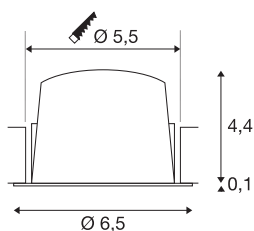

TECHNISCHE SPECIFICATIES

Art.nr.:	1005524
Secundaire stroom / secundaire spanning	200mA
Hoogte	4.5 cm
Diameter	6.5 cm
Inbouwdiameter	5.5 cm
Inbouwdiepte	11 cm
Nettogewicht	0.09 kg
Brutogewicht	0.096 kg
IP-code	IP 20 / IP 44
Veiligheidsklasse	III
Slagvastheidsklasse	IK02
Slagvastheid	0,2 Joule
Montage	Inbouw
Montagebeschrijving	Plafond
Wattage	7 W
Lumen	720 lm
Lichtkleurtemperatuur	3000 Kelvin
Stralingshoek	55 °
Kleur	zwart
CRI	90
UGR ≤	25
LXXBXX gegevens	L80B50