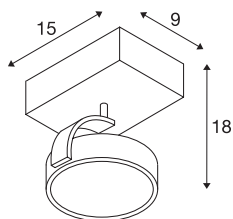

## TECHNISCHE SPECIFICATIES

Art.nr.:	1000702
Fitting	GU10
Lichtbronnen	QPAR111
Aantal fittingen	1
Inclusief lampen	Geen
Primaire nominale spanning	220-240V ~50/60Hz mA/V
Kantelbereik	90 °
Horizontaal draaibereik	350 °
Lengte	15 cm
Breedte	9 cm
Hoogte	18 cm
Nettogewicht	0.509 kg
Brutogewicht	0.705 kg
IP-code	IP 20
Veiligheidsklasse	I
Montage	Opbouw
Montagebeschrijving	Plafond,Wand
Wattage	75 W
Kleur	zwart
maximale omgevingstemperatuur	40 °C
BIG WHITE pagina	304