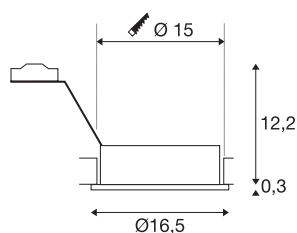

NEW TRIA 1

inbouwarmatuur, met één lichtbron, QPAR111, rond, mat zwart, max. 75 W, incl. klemveren

De ronde hoogspanningsversie ES111 versie van onze populaire NEW TRIA inbouwarmatuurserie is verkrijgbaar in de behuizingskleuren mat zwart, mat wit en geborsteld aluminium. Het royaal gekozen draai- en kantelbereik van de inbouwspot staat borg voor de individuele afstelling van de lichtbundel, ongeacht of u voor de toepassing van halogeen- of led retrofitlampen kiest. De NEW TRIA inbouwarmatuur wordt geschikt voor rechtstreekse aansluiting op 230 V wisselspanning geleverd.

TECHNISCHE SPECIFICATIES

Art.nr.:	113550
Fitting	GU10
Lichtbronnen	QPAR111
Aantal fittingen	1
Inclusief lampen	Geen
Primaire nominale spanning	220-240V ~50/60Hz mA/V
Kantelbereik	30 °
Horizontaal draaibereik	360 °
Hoogte	12.5 cm
Diameter	16.5 cm
Inbouwdiameter	15 cm
Inbouwdiepte	12.5 cm
Nettogewicht	0.381 kg
Brutogewicht	0.482 kg
IP-code	IP 20
Veiligheidsklasse	I
Montage	Inbouw
Montagebeschrijving	Plafond
Wattage	75 W
Kleur	zwart
BIG WHITE pagina	355