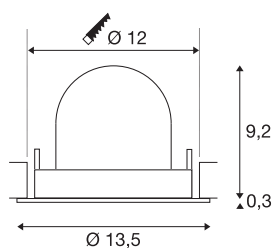

TECHNISCHE SPECIFICATIES

Art.nr.:	1005935
Aantal verschillende lichtopeningen	1
Secundaire stroom / secundaire spanning	500mA
Hoogte	9.5 cm
Diameter	13.5 cm
Inbouwdiameter	12 cm
Inbouwdiepte	9.5 cm
Nettogewicht	0.42 kg
Brutogewicht	0.449 kg
Veiligheidsklasse	III
Montage	Inbouw
Montagebeschrijving	Plafond
Wattage	17.5 W
Lumen	1550 lm
Lichtkleurtemperatuur	2700 Kelvin
Stralingshoek	40 °
Kleur	wit
CRI	90
UGR ≤	22
BIG WHITE pagina	53