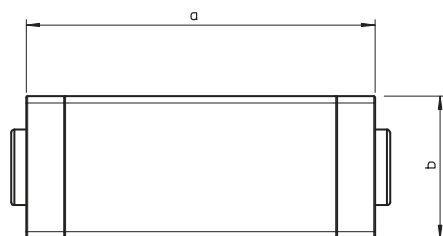

## Pamatdati

Art.-Nr.	6182933
Tips	WDK HK40090LGR
Apzīmējums 1	T- un krustsavienojuma vāks
Dimensija	40x90mm
Krāsa	gaiši pelēks
RAL numurs	7035
Materiāls	Polivinilhlorīds
Materiāla saīsinājums	PVC
Mazākā VK vienība (VG)	2,00 gab.
Svars	13,99 kg/100 gab.

# Tehnisko datu lapa

T veida un krustveida detaļu vāks, tipa WDK 40090  
kanālam  
Art.-Nr. 6182933

## Tehniskie dati

Garums	230,00 mm
Platums	90,00 mm
Augstums	40,00 mm
Izmērs H	90,00 mm
Attālums a	230,00 mm
Attālums b	91,00 mm
Izpildījums	Apvalka detaļa
Stiprinājuma veids sarkans; RAL 3000	uzstiprināms 40 x 90
Piemērots funkciju nodrošināšanai	<input type="checkbox"/>
kanāla dziļums	40,00 mm