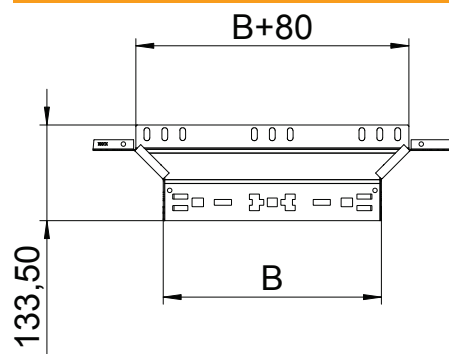

Tehnisko datu lapa

Montāžas/atzarojuma detaļa 60

Art.-Nr. 6041257

Piemontējams atzarojums ar ātrās savienošanas sistēmu. Visiem kabeļu kanālu tiptiem ar malas augstumu 60 mm.

St	Tērauds
FT	karsti cinkots

Pamatdati

Art.-Nr.	6041257
Tips	RAAM 630 FT
Apzīmējums 1	T-lzvads
Apzīmējums 2	ar Magic savienojumu
Dimensija	60x300
Materiāls	Tērauds
Materiāla saīsinājums	St
Virsmas	karsti cinkots
Virsmas atbilstoši DIN	DIN EN ISO 1461
Virsmas saīsinājums	FT
Mazākā VK vienība (VG)	1,00 gab.
Svars	68,00 kg/100 gab.

Tehniskie dati

Platums	300,00 mm
Malas augstums	60,00 mm
Izmērs B	300,00 mm
Savienotāja izpildījums	iebūvēts savienotājs
Izmēri	60x300 mm
Loksnes biezums	1,25 mm
Piemērots funkciju nodrošināšanai	<input type="checkbox"/>
Metāla biezums	1,25 mm
Pamatnes plāksnes materiāla biezums	1,25 mm
NATO perforācijas šablons	<input type="checkbox"/>
Nerūsējošs tērauds, kodināts	<input type="checkbox"/>
Gara laiduma izpildījums	<input type="checkbox"/>