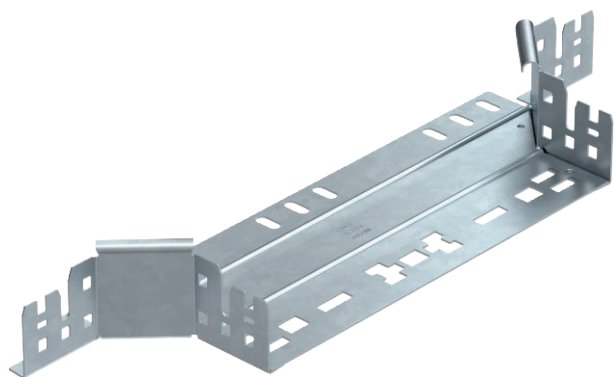

Tehnisko datu lapa

Montāžas/atzarojuma detaļa 60

Art.-Nr. 6041257

Piemontējams atzarojums ar ātrās savienošanas sistēmu. Visiem kabeļu kanālu tiptiem ar malas augstumu 60 mm.

St	Tērauds
FT	karsti cinkots

Pamatdati

Art.-Nr.	6041257
Tips	RAAM 630 FT
Apzīmējums 1	T-lzvads
Apzīmējums 2	ar Magic savienojumu
Dimensija	60x300
Materiāls	Tērauds
Materiāla saīsinājums	St
Virsmas	karsti cinkots
Virsmas atbilstoši DIN	DIN EN ISO 1461
Virsmas saīsinājums	FT
Mazākā VK vienība (VG)	1,00 gab.
Svars	68,00 kg/100 gab.

Tehniskie dati

Platums	300,00 mm
Malas augstums	60,00 mm
Izmērs B	300,00 mm
Savienotāja izpildījums	iebūvēts savienotājs
Izmēri	60x300 mm
Loksnes biezums	1,25 mm
Piemērots funkciju nodrošināšanai	<input type="checkbox"/>
Metāla biezums	1,25 mm
Pamatnes plāksnes materiāla biezums	1,25 mm
NATO perforācijas šablons	<input type="checkbox"/>
Nerūsējošs tērauds, kodināts	<input type="checkbox"/>
Gara laiduma izpildījums	<input type="checkbox"/>