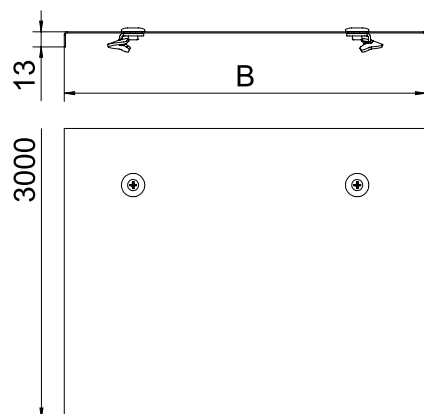

# Tehnisko datu lapa

Vāks ar grozāmu aizbīdni

Art.-Nr. 6232404

Vāks gara laiduma trepēm ar sānu malas augstumu 200 mm.

**St** Tērauds

**DD** nepārtraukti cinkots cinks/alumīnijs, Double Dip

Produkta papildus teksta norādījumi

## Pamatdati

Art.-Nr.	6232404
Tips	WKLD 2030 DD
Ražotājs	OBO
Dimensija	300x3000
Materiāls	Tērauds
Materiāla saīsinājums	St
Virsmas	nepārtraukti cinkots cinks/alumīnijs, Double Dip
Virsmas atbilstoši DIN	DIN EN 10346
Virsmas saīsinājums	DD
Mazākā VK vienība (VG)	3,00 m
Svars	266,67 kg/100 m

## Tehniskie dati

Garums	3.000,00 mm
Platums	300,00 mm
Malas augstums	200,00 mm
Izmērs B	300,00 mm
Izmērs H	15,00 mm
Izmērs L	3.000,00 mm
Stiprinājuma veids	Slēdzene ar grozāmu aizbīdni
Loksnes biezums	1,50 mm
Piemērots kabeļu renei	<input checked="" type="checkbox"/>
Piemērots režģveida renei	<input type="checkbox"/>
Piemērots kabeļu trepēm	<input checked="" type="checkbox"/>
Piemērots funkciju nodrošināšanai	<input type="checkbox"/>
Nerūsējošs tērauds, kodināts	<input type="checkbox"/>