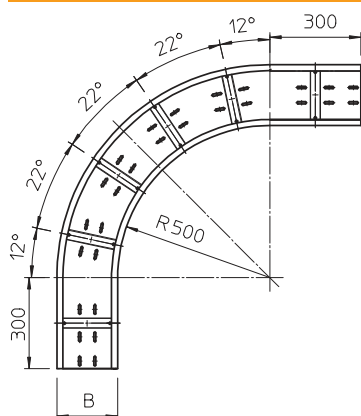

Tehnisko datu lapa

90° līkums 160

Art.-Nr. 6098742

OBO
BETTERMANN

Horizontāls 90° līkums visām gara laiduma kabelu renēm ar malas augstumu 160 mm.

St	Tērauds
FT	karsti cinkots

Produkta papildus teksta norādījumi

Papildu stabilitātes nodrošināšanai fasondetāļu pusē ir jāparedz papildu balstelementi.

Pamatdati

Art.-Nr.	6098742
Tips	WRB 90 165 FT
Apzīmējums 1	90° pagrieziens
Apzīmējums 2	lielo attalumu renei 160
Dimensija	160x500
Materiāls	Tērauds
Materiāla saīsinājums	St
Virsmas	karsti cinkots
Virsmas atbilstoši DIN	DIN EN ISO 1461
Virsmas saīsinājums	FT
Mazākā VK vienība (VG)	1,00 gab.
Svars	2.335,00 kg/100 gab.

Tehniskie dati

Platums	500,00 mm
Malas augstums	160,00 mm
Izmērs B	500,00 mm
Izmērs R	500,00 mm
Līkums (leņķis)	90°
Savienotāja izpildījums	bez savienotāja
Loksnes biezums	2,00 mm
Grīdā izveidoti caurumi montāžas vajadzībām	<input checked="" type="checkbox"/>
NATO perforācijas šablons	<input type="checkbox"/>
Virziena maiņa	horizontāls
Nerūsējošs tērauds, kodināts	<input type="checkbox"/>
Sānu caurumi	<input type="checkbox"/>
Gara laiduma izpildījums	<input checked="" type="checkbox"/>