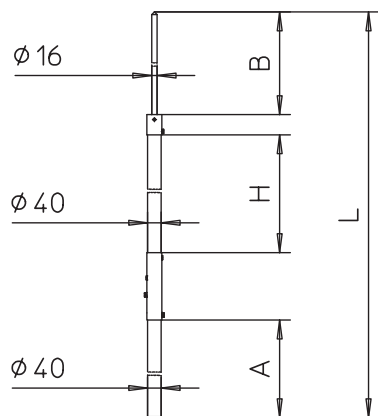

Tehnisko datu lapa

isFang, izolēts uztveršanas masts

Art.-Nr. 5408943

- uztveršanas ierīču atsevišķai uzstādīšanai
- piemērots isFang 3B-100/150 tipa isFang uztveršanas mastu stieniem
- piemērots vēja slodzei atb. eirokodam 1: DIN EN 1991-1-4
- montāžai pie ēkas struktūras ar isFang stiprinājuma detaļu
- OBO isCon® vadu iespējams nostiprināt ar piederumiem
- piemērots telpās un ārpus telpām instalētiem isCon® vadiem

GFK Ar stikla šķiedru pastiprināta plastmasa

Pamatdati

Art.-Nr.	5408943
Tips	isFang 4000 AL
Apzīmējums 1	Izolēts zibens uztverejs
Dimensija	4000mm
Krāsa	gaiši pelēks
Materiāls	Ar stikla šķiedru pastiprināta plastmasa
Materiāla saīsinājums	GFK
Mazākā VK vienība (VG)	1,00 gab.
Svars	580,00 kg/100 gab.

Tehnisko datu lapa

isFang, izolēts uztveršanas masts

Art.-Nr. 5408943

Tehniskie dati

Garums	4.000,00 mm
Izmērs A	1.240,00 mm
Izmērs B	1.000,00 mm
Izmērs D	40,00 \emptyset mm
Izmērs H	1.500,00 mm
Pieslēgums	Apalvads
Izpildījums	Uztveršanas stienis
Izolēta konstrukcija, kas iztur augstspriegumu	<input checked="" type="checkbox"/>