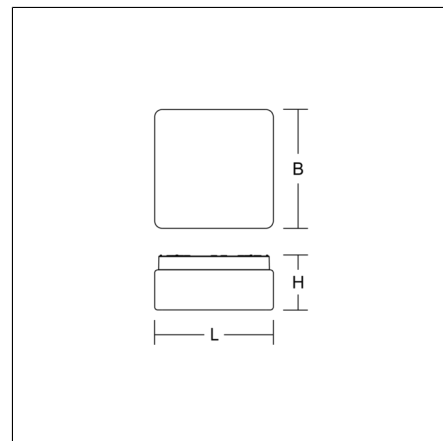

Plafonniers et appliques  
4010319026079  
L 240, B 240, H 110

Montage des plafonniers, Flèche murale  
blanc

Luminaire apparent carré au design classique. Armature en matière synthétique. Verre opalin aspect brillant satiné, soufflage artisanal. Fixation du verre par système de ressorts. Convient à Montage des plafonniers, Flèche murale. IP 43 montage au plafond, IP 44 montage mural.

## Données du produit

Longueur L	240 mm
Largeur B	240 mm
Hauteur H	110 mm
Poids	1.67 kg
Source de lumière	1 x A60 max. 75 W, E27
Appareillage	Non nécessaire
Contrôle	on/off
Tension	0 - 250 V / 0 - 60 Hz
Degré de protection	IP 43 montage au plafond IP 44 montage mural
Classe de protection	II
Test au fil incandescent	960°C
Résistance aux chocs	IK02
Température ambiante	25 °C
Marque de certification	VDE
Marque de conformité	CE, EAC

## Pièces détachées

05-20128  
Verre de rechange