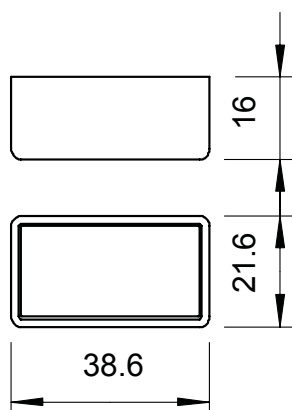

Tehnisko datu lapa

Aizsargvāks CM3518/AM3518

Art.-Nr. 1124502

Aizsargvāks profila sliežu tipiem CM3518 un AM3518.

PE Polietilēns

Pamatdati

Art.-Nr.	1124502
Tips	CM3518 SK
Apzīmējums 1	Aizsargvāciņš
Apzīmējums 2	priekš model 1268
Dimensija	38,6x21,6x16
Krāsa	pasteļoranžs
RAL numurs	2003
Materiāls	Polietilēns
Materiāla saīsinājums	PE
Mazākā VK vienība (VG)	50,00 gab.
Svars	0,38 kg/100 gab.

Tehniskie dati

Garums	16,00 mm
Platums	38,60 mm
Izpildījums	Gala elements
Piemērots	C = profils
Nesatur halogēnus	<input checked="" type="checkbox"/>