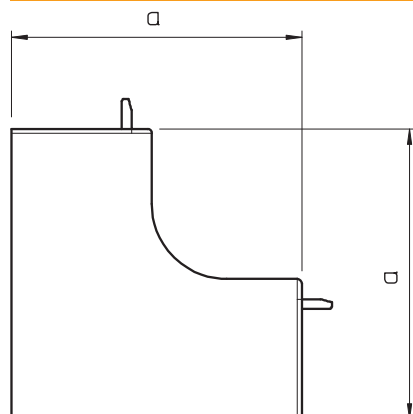

## Iekšējā stūra vāks, kanāla tipam WDK 60090

Art.-Nr. 6192025

Iekšējais stūris WDK kanālu virziena maiņai.

**PVC** Polivinilhlorīds

Produkta papildu apraksts 1 Fasondetāļas visbiežāk ir izgatavotas kā pārsega fasondetāļas.

### Pamatdati

Art.-Nr.	6192025
Tips	WDK HI60090RW
Apzīmējums 1	Iekšēja stūra vāks
Dimensija	60x90mm
Krāsa	dzidri balts
RAL numurs	9010
Materiāls	Polivinilhlorīds
Materiāla saīsinājums	PVC
Mazākā VK vienība (VG)	2,00 gab.
Svars	12,99 kg/100 gab.

### Tehniskie dati

Garums	130,00 mm
Platums	90,00 mm
Augstums	60,00 mm
Izmērs H	90,00 mm
Attālums a	130,00 mm
Izpildījums	Apvalka detaļa
Stiprinājuma veids	uzstiprināms
sarkans; RAL 3000	60 x 90
Piemērots funkciju nodrošināšanai	<input type="checkbox"/>
Nesatur halogēnus	<input type="checkbox"/>
kanāla dziļums	60,00 mm
Aizsargplēve	<input type="checkbox"/>
dzeltens; RAL 1021	<input checked="" type="checkbox"/>
Leņķa diapazons	90,00 - 90,00 °