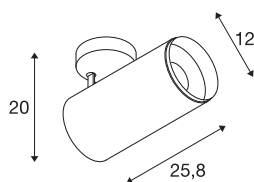

NUMINOS® SPOT XL FASE

plafondopbouwarmatuur wit/zwart 36W 3000K 60°

Het NUMINOS verlichtingssysteem van SLV combineert op een vakkundige manier functie, design en techniek. Zo kunt u met verschillende downlights en spots duizend lichtontwerpmogelijkheden beleven. Zoals met de NUMINOS® SPOT XL PHASE led-plafondopbouwarmatuur voor binnen, die overtuigt door zijn hoogwaardige afwerkings- en lichtkwaliteit. Met de spot kiest u voor puntverlichting of voor hoogwaardige verlichting van grotere oppervlakken. De plafondbouwarmatuur overtuigt met een stroomverbruik van 36 Watt, een lichtintensiteit van 3210 lumen, een kleurtemperatuur van 3000 Kelvin en een kleurweergave-index van 90. De eenvoudige montage is dan slechts nog een formaliteit. Wanneer kiest u voor NUMINOS® van SLV?

TECHNISCHE SPECIFICATIES

Art.nr.:	1006094
Aantal verschillende lichtopeningen	1
Primaire nominale spanning	220-240V ~50/60Hz mA/V
Secundaire stroom / secundaire spanning	900mA
Lengte	25.8 cm
Hoogte	20 cm
Diameter	12 cm
Nettogewicht	1.58 kg
Brutogewicht	1.691 kg
Veiligheidsklasse	I
Montage	Opbouw
Montagebeschrijving	Plafond
Dimbaar	Ja
Dimtechniek	Fase-afsnijding
Wattage	36 W
Lumen	3210 lm
Lichtkleurtemperatuur	3000 Kelvin
Stralingshoek	60 °
Kleur	wit
CRI	90
UGR ≤	25
BIG WHITE pagina	79