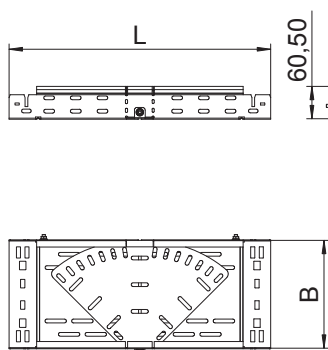

Tehnisko datu lapa

Regulējams likums Magic 60

Art.-Nr. 6040504

Likums, maināms 0°-90° ar ātrās savienošanas sistēmu. Visiem kabeļu kanālu tiptiem ar malas augstumu 60 mm.

St	Tērauds
FT	karsti cinkots

Pamatdati

Art.-Nr.	6040504
Tips	RBMV 620 FT
Apzīmējums 1	Regulējama pagrieziens
Apzīmējums 2	ar Magic savienojumu
Dimensija	60x200
Materiāls	Tērauds
Materiāla saīsinājums	St
Virsmā	karsti cinkots
Virsmā atbilstoši DIN	DIN EN ISO 1461
Virsmas saīsinājums	FT
Mazākā VK vienība (VG)	1,00 gab.
Svars	179,50 kg/100 gab.

Tehniskie dati

Platums	200,00 mm
Malas augstums	60,00 mm
Izmērs B	200,00 mm
Izmērs L	490,00 mm
Likums (leņķis)	regulējams
Savienotāja izpildījums	iebūvēts savienotājs
Loksnes biezums	1,00 mm
Piemērots funkciju nodrošināšanai	<input type="checkbox"/>
Gridā izveidoti caurumi montāžas vajadzībām	<input checked="" type="checkbox"/>
NATO perforācijas šablons	<input type="checkbox"/>
Virziena maiņa	horizontāls
Nerūsējošs tērauds, kodināts	<input type="checkbox"/>
Sānu caurumi	<input checked="" type="checkbox"/>