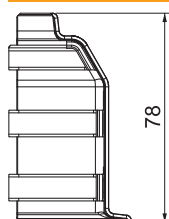

Tehnisko datu lapa

Ārējais stūris SLL AE2070

Preces Nr. 6132262

Ārējais stūris kā fasondetāja virziena maiņai grīdlistes kanālam.

Ārējais stūris, kas nosedz salaidumus, nofiksēšanai uz apakšējās daļas.

PVC Polivinilhlorīds

Pamatdati

Art.-Nr.	6132262
Tips	SLL AE2070 rws
Krāsa	dzidri balts
RAL numurs	9010
Materiāls	Polivinilhlorīds
Materiāla saīsinājums	PVC
Mazākā VK vienība (VG)	10 gab.
Svars	1,50 kg/100 gab.

Tehniskie dati

Garums	78,00 mm
Platums	46,00 mm
Augstums	46,00 mm
Izpildījums	Apvalka detaļa
Dekors	bez
Vāka blīvēšanas mēlīte	Siena/grīda
Nesatur halogēnus	<input type="checkbox"/>
Ar paklāja listi	<input type="checkbox"/>
Leņķa diapazons	90,00 °