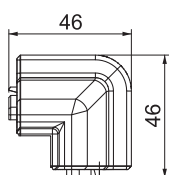

Tehnisko datu lapa

Ārējais stūris SLL AE2070

Preces Nr. 6132262

Ārējais stūris kā fasondetāja virziena maiņai grīdlistes kanālam.

Ārējais stūris, kas nosedz salaidumus, nofiksēšanai uz apakšējās daļas.

PVC Polivinilhlorīds

Pamatdati

Art.-Nr.	6132262
Tips	SLL AE2070 rws
Krāsa	dzidri balts
RAL numurs	9010
Materiāls	Polivinilhlorīds
Materiāla saīsinājums	PVC
Mazākā VK vienība (VG)	10 gab.
Svars	1,50 kg/100 gab.

Tehniskie dati

Garums	78,00 mm
Platums	46,00 mm
Augstums	46,00 mm
Izpildījums	Apvalka detaļa
Dekors	bez
Vāka blīvēšanas mēlīte	Siena/grīda
Nesatur halogēnus	<input type="checkbox"/>
Ar paklāja listi	<input type="checkbox"/>
Leņķa diapazons	90,00 °