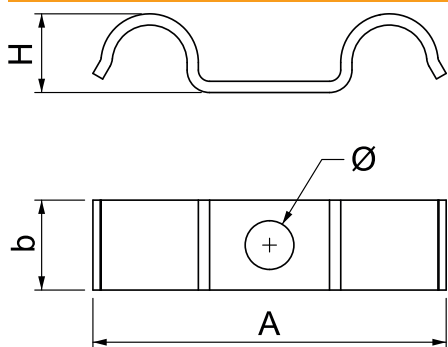

## Stiprinājuma apskava 1015 D

Art.-Nr. 1009475

Stiprinājuma apskava ar vienu centrālo stiprināšanas vietu, paredzēta 2 kabeļiem vai 2 caurulēm

<b>St</b>	Tērauds
<b>G</b>	galvaniski cinkota

### Pamatdati

Art.-Nr.	1009475
Tips	1015 D 15 G
Apzīmējums 1	Stiprināšanas skava
Dimensija	15mm
Materiāls	Tērauds
Materiāla saīsinājums	St
Virsmā	galvaniski cinkota
Virsmā atbilstoši DIN	DIN EN 12329
Virsmas saīsinājums	G
Mazākā VK vienība (VG)	100,00 gab.
Svars	1,98 kg/100 gab.

### Tehniskie dati

Garums	58,00 mm
Platums	14,00 mm
Augstums	15,00 mm
Izmērs A	58,00 mm
Attālums b	14,00 mm
Izmērs H	15,00 mm
Atstatums līdz sienai	<input type="checkbox"/>
Kabeļu/ cauruļu skaits	2,00
Izpildījums	vienkāršs
Stiprinājuma veids	Caurums skrūvēšanai
priekš diametra	15 mm
Piemērots ugunsdrošības zonai	<input type="checkbox"/>
Nesatur halogēnus	<input checked="" type="checkbox"/>
Ar plastmasas apvalku	<input type="checkbox"/>
Cauruma lielums	6,5 mm
Spriegošanas diapazons D	15,00 mm
UV izturīgs	<input checked="" type="checkbox"/>