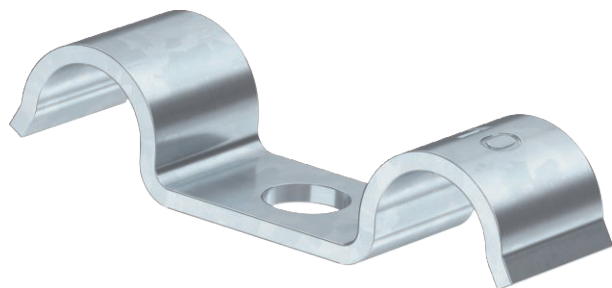

## Stiprinājuma apskava 1015 D

Art.-Nr. 1009475

Stiprinājuma apskava ar vienu centrālo stiprināšanas vietu, paredzēta 2 kabeļiem vai 2 caurulēm

<b>St</b>	Tērauds
<b>G</b>	galvaniski cinkota

### Pamatdati

Art.-Nr.	1009475
Tips	1015 D 15 G
Apzīmējums 1	Stiprināšanas skava
Dimensija	15mm
Materiāls	Tērauds
Materiāla saīsinājums	St
Virsmā	galvaniski cinkota
Virsmā atbilstoši DIN	DIN EN 12329
Virsmas saīsinājums	G
Mazākā VK vienība (VG)	100,00 gab.
Svars	1,98 kg/100 gab.

### Tehniskie dati

Garums	58,00 mm
Platums	14,00 mm
Augstums	15,00 mm
Izmērs A	58,00 mm
Attālums b	14,00 mm
Izmērs H	15,00 mm
Atstatums līdz sienai	<input type="checkbox"/>
Kabeļu/ cauruļu skaits	2,00
Izpildījums	vienkāršs
Stiprinājuma veids	Caurums skrūvēšanai
priekš diametra	15 mm
Piemērots ugunsdrošības zonai	<input type="checkbox"/>
Nesatur halogēnus	<input checked="" type="checkbox"/>
Ar plastmasas apvalku	<input type="checkbox"/>
Cauruma lielums	6,5 mm
Spriegošanas diapazons D	15,00 mm
UV izturīgs	<input checked="" type="checkbox"/>