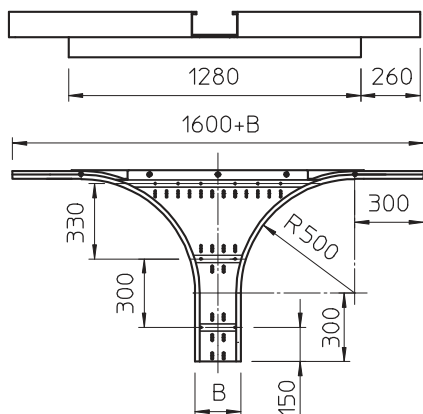

Tehnisko datu lapa

Montāžas/atzarojuma detaļa 110

Art.-Nr. 6098421

Montāžas/atzarojuma detaļa izmantošanai horizontāli Visām gara laiduma kabelu renēm ar malas augstumu 110 mm.

St	Tērauds
FS	cinkots

Produkta papildus teksta norādījumi Papildu stabilitātes nodrošināšanai fasondetāļu pusē ir jāparedz papildu balstelementi.

Pamatdati

Art.-Nr.	6098421
Tips	WRAA 160 FS
Apzīmējums 1	T-Izvads
Apzīmējums 2	lielo attalumu renei 110
Dimensija	110x600
Materiāls	Tērauds
Materiāla saīsinājums	St
Virsmas	cinkots
Virsmas atbilstoši DIN	DIN EN 10346
Virsmas saīsinājums	FS
Mazākā VK vienība (VG)	1,00 gab.
Svars	1.995,00 kg/100 gab.

Tehniskie dati

Platums	600,00 mm
Malas augstums	110,00 mm
Izmērs B	600,00 mm
Savienotāja izpildījums	bez savienotāja
Loksnes biezums	2,00 mm
Nerūsējošs tērauds, kodināts	<input type="checkbox"/>
Gara laiduma izpildījums	<input checked="" type="checkbox"/>