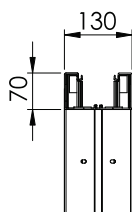

## Ārējais stūris

Art.-Nr. 6274510

Ārējais stūra profils GK ierīču montāžas kanālu virzienā maiņai.

**PVC** Polivinilhlorīds

Produkta papildu apraksts 1 Augšējā daļa jāpasūta atsevišķi.

### Pamatdati

Art.-Nr.	6274510
Tips	GK-A70130RW
Apzīmējums 1	Ārējais stūris
Dimensija	70x130mm
Krāsa	dzidri balts
RAL numurs	9010
Materiāls	Polivinilhlorīds
Materiāla saīsinājums	PVC
Mazākā VK vienība (VG)	1,00 gab.
Svars	127,00 kg/100 gab.

### Tehniskie dati

Garums	270,00 mm
Platums	130,00 mm
Augstums	70,00 mm
Vāku skaits	1,00
Izpildījums	Apakšējā daļa
Nesatur halogēnus	<input type="checkbox"/>
Kabeļu stiprinājuma spaiļi	<input type="checkbox"/>
Kanālu savienotājs	<input type="checkbox"/>
Augšējo daļu montāžas veids	iekšpusē
Grīdā izveidoti caurumi montāžas vajadzībām	<input checked="" type="checkbox"/>
augšējās daļas platums	76,5 mm
Augšējās daļas platums 2	0,00 mm
Augšējās daļas platums 3	0,00 mm
Aizsargplēve	<input checked="" type="checkbox"/>
Simetrisks	<input checked="" type="checkbox"/>
Leņķa diapazons	90,00 - 90,00 °