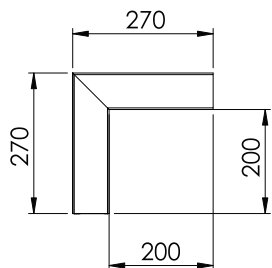

## Ārējais stūris

Art.-Nr. 6274510

Ārējais stūra profils GK ierīču montāžas kanālu virzienā maiņai.

**PVC** Polivinilhlorīds

Produkta papildu apraksts 1 Augšējā daļa jāpasūta atsevišķi.

### Pamatdati

Art.-Nr.	6274510
Tips	GK-A70130RW
Apzīmējums 1	Ārējais stūris
Dimensija	70x130mm
Krāsa	dzidri balts
RAL numurs	9010
Materiāls	Polivinilhlorīds
Materiāla saīsinājums	PVC
Mazākā VK vienība (VG)	1,00 gab.
Svars	127,00 kg/100 gab.

### Tehniskie dati

Garums	270,00 mm
Platums	130,00 mm
Augstums	70,00 mm
Vāku skaits	1,00
Izpildījums	Apakšējā daļa
Nesatur halogēnus	<input type="checkbox"/>
Kabeļu stiprinājuma spaiļi	<input type="checkbox"/>
Kanālu savienotājs	<input type="checkbox"/>
Augšējo daļu montāžas veids	iekšpusē
Grīdā izveidoti caurumi montāžas vajadzībām	<input checked="" type="checkbox"/>
augšējās daļas platums	76,5 mm
Augšējās daļas platums 2	0,00 mm
Augšējās daļas platums 3	0,00 mm
Aizsargplēve	<input checked="" type="checkbox"/>
Simetrisks	<input checked="" type="checkbox"/>
Leņķa diapazons	90,00 - 90,00 °