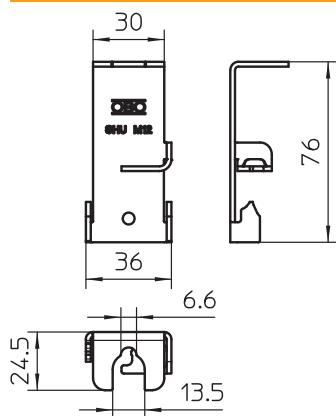

Pamatdati

Art.-Nr.	6015324
Tips	SHU M12 DD
Apzīmējums 1	Stūra turētājs, universāls
Dimensija	75x36x2
Materiāls	Tērauds
Materiāla saīsinājums	St
Virsmas	nepārtraukti cinkots cinks/alumīnijs, Double Dip
Virsmas atbilstoši DIN	DIN EN 10346
Virsmas saīsinājums	DD
Mazākā VK vienība (VG)	50,00 gab.
Svars	5,10 kg/100 gab.

Tehnisko datu lapa

Malu turētājs, universāls

Art.-Nr. 6015324

Tehniskie dati

Garums	76,00 mm
Platums	36,00 mm
Pārraušanas spēks	0,50 kN
Materiāla biezums	2,00 mm