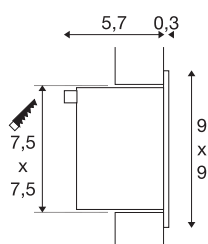

FRAME BASIC

inbouwlamp, led, 3000 K, rechthoekig, zilvergrijs, incl. klemveren

Met onze FRAME-serie bieden wij u de ruimtebesparende lichtoplossing voor de wand- en plafondinbouw. De led versie is met een hoogwaardige lichtdiode uitgerust en verkrijgbaar in de lichtkleuren neutraal- en warm wit. Voor het gebruik van de FRAME BASIC is een geschikte constante voeding met 350 mA nodig. Bij de als optie verkrijgbare accessoires horen naast de inbouwdoos en een inbouwframe ook een stekkerdoos voor de vereenvoudigde bedrading. Deze lamp bevat ingebouwde ledlampen.

TECHNISCHE SPECIFICATIES

Art.nr.:	111262
Secundaire stroom / secundaire spanning	350mA
Breedte	9 cm
Hoogte	9 cm
Diepte	6 cm
Inbouwlengthe	7.5 cm
Inbouwbreedte	7.5 cm
Inbouwdiepte	6.6 cm
Nettogewicht	0.224 kg
Brutogewicht	0.284 kg
IP-code	IP 20
Veiligheidsklasse	III
Montage	Inbouw
Montagebeschrijving	Plafond,Wand
Wattage	1 W
Lumen	40 lm
Lichtkleurtemperatuur	3000 Kelvin
Kleur	grijs
CRI	90
LXXBXX gegevens	L70B50
Levensduur	30000 h
BIG WHITE pagina	409