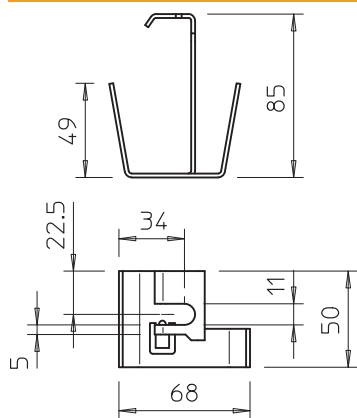

Tehnisko datu lapa

Vidus piekare lampu turētāju renei

Art.-Nr. 6358810

Vidēja piekare LTR tipa gaismekļu turētājrenei vītņstieņa un ķēdes iekarināšanai.

St	Tērauds
FS	cinkots

Produkta papildus teksta norādījumi	Vidējo piekari var izmantot kopā ar visām kabeļu renēm, kuru platums ir 75 mm un malu augstums ir 60 mm.
-------------------------------------	--

Pamatdati

Art.-Nr.	6358810
Tips	MAH LTR FS
Apzīmējums 1	Centrāla iekāre
Apzīmējums 2	gaismekļu renei
Dimensija	50x70x85
Materiāls	Tērauds
Materiāla saīsinājums	St
Virsmas	cinkots
Virsmas atbilstoši DIN	DIN EN 10346
Virsmas saīsinājums	FS
Mazākā VK vienība (VG)	25,00 gab.
Svars	12,00 kg/100 gab.

Tehnisko datu lapa

Vidus piekare lampu turētāju renei

Art.-Nr. 6358810

Tehniskie dati

Platums	75,00 mm
Attālums b	75,00 mm
F, izteikts kN	0,80 kN
Renes platumam	75,00 - 75,00 mm
Vītņstienim	M10
metriskajam vītņstienim	10,00
Piemērots renes/trepju platumam	75,00 mm
Materiāla biezums	2,00 mm

pieļ. slodze:

Tehnisko datu lapa

Vidus piekare lampu turētāju renei

Art.-Nr. 6358810

Tehniskie dati

piej. slodze: