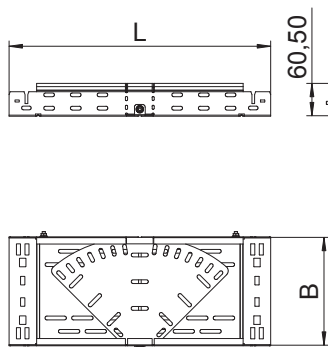

Tehnisko datu lapa

Regulējams likums Magic 60

Art.-Nr. 6040490

Likums, maināms 0°-90° ar ātrās savienošanas sistēmu. Visiem kabeļu kanālu tiptiem ar malas augstumu 60 mm.

St	Tērauds
FS	cinkots

Pamatdati

Art.-Nr.	6040490
Tips	RBMV 650 FS
Apzīmējums 1	Regulējama pagrieziens
Apzīmējums 2	ar Magic savienojumu
Dimensija	60x500
Materiāls	Tērauds
Materiāla saīsinājums	St
Virsmā	cinkots
Virsmā atbilstoši DIN	DIN EN 10346
Virsmas saīsinājums	FS
Mazākā VK vienība (VG)	1,00 gab.
Svars	986,00 kg/100 gab.

Tehniskie dati

Platums	500,00 mm
Malas augstums	60,00 mm
Izmērs B	500,00 mm
Izmērs L	960,00 mm
Likums (leņķis)	regulējams
Savienotāja izpildījums	iebūvēts savienotājs
Loksnes biezums	1,50 mm
Piemērots funkciju nodrošināšanai	<input type="checkbox"/>
Gridā izveidoti caurumi montāzas vajadzībām	<input checked="" type="checkbox"/>
NATO perforācijas šablons	<input type="checkbox"/>
Virziena maiņa	horizontāls
Nerūsējošs tērauds, kodināts	<input type="checkbox"/>
Sānu caurumi	<input checked="" type="checkbox"/>