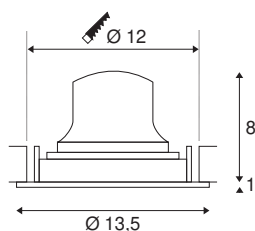

TECHNISCHE SPECIFICATIES

Art.nr.:	1003565
Aantal verschillende lichtopeningen	1
Secundaire stroom / secundaire spanning	500mA
Hoogte	9 cm
Diameter	13.5 cm
Inbouwdiameter	12 cm
Inbouwdiepte	10 cm
Nettogewicht	0.355 kg
Brutogewicht	0.38 kg
IP-code	IP 20
Veiligheidsklasse	III
Slagvastheidsklasse	IK02
Slagvastheid	0,2 Joule
Montage	Inbouw
Montagebeschrijving	Plafond
Wattage	17.55 W
Lumen	1460 lm
Lichtkleurtemperatuur	2700 Kelvin
Stralingshoek	20 °
Kleur	wit
CRI	90
UGR ≤	19