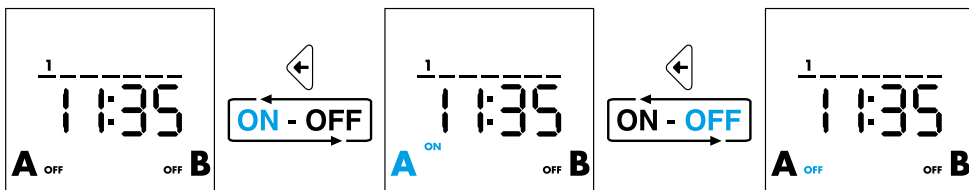

4

4a

4b

4c

4d

5

IT CANCELLAZIONE DI TUTTI I PROGRAMMI
EN DELETION OF ALL PROGRAM
FR SUPPRESSION DE TOUS LES PROGRAMMES
DE LÖSCHEN ALLER PROGRAMME
NL WISSEN VAN ALLE PROGRAMMA'S
PT ELIMINAÇÃO DE TODO PROGRAMA
ES BORRAR TODOS LOS PROGRAMAS

HU AZ ÖSSZESES PROGRAM TÖRLÉSE
CS ODSTRANĚNÍ VŠECH PROGRAMU
PL USUNIĘCIE WSZYSTKICH PROGRAMÓW
RO ȘTERGE TOATE PROGRAMELE
RU УДАЛЕНИЕ ВСЕХ ПРОГРАММ
EL ΔΙΑΓΡΑΦΗ ΌΛΩΝ ΤΩΝ ΠΡΟΓΡΑΜΜΑΤΩΝ
AR محو كل البرامج

6

IT CANCELLAZIONE DI UN SINGOLO PROGRAMMA
EN DELETION OF SINGLE PROGRAM
FR SUPPRESSION D'UN SEUL PROGRAMME
DE LÖSCHEN EINES PROGRAMMES
NL WISSEN VAN EEN ENKEL PROGRAMMA
PT ELIMINAÇÃO DE PROGRAMA INDIVIDUAL
ES BORRAR UN PROGRAMA

HU EGY PROGRAM TÖRLÉSE
CS ODSTRANĚNÍ JEDNOHO PROGRAMU
PL USUNIĘCIE JEDNEGO PROGRAMU
RO ȘTERGE UN SINGUR PROGRAM
RU УДАЛЕНИЕ ОДНОЙ ПРОГРАММЫ
EL ΔΙΑΓΡΑΦΗ ΕΝΟΣ ΠΡΟΓΡΑΜΜΑΤΟΣ
AR محو برنامج واحد