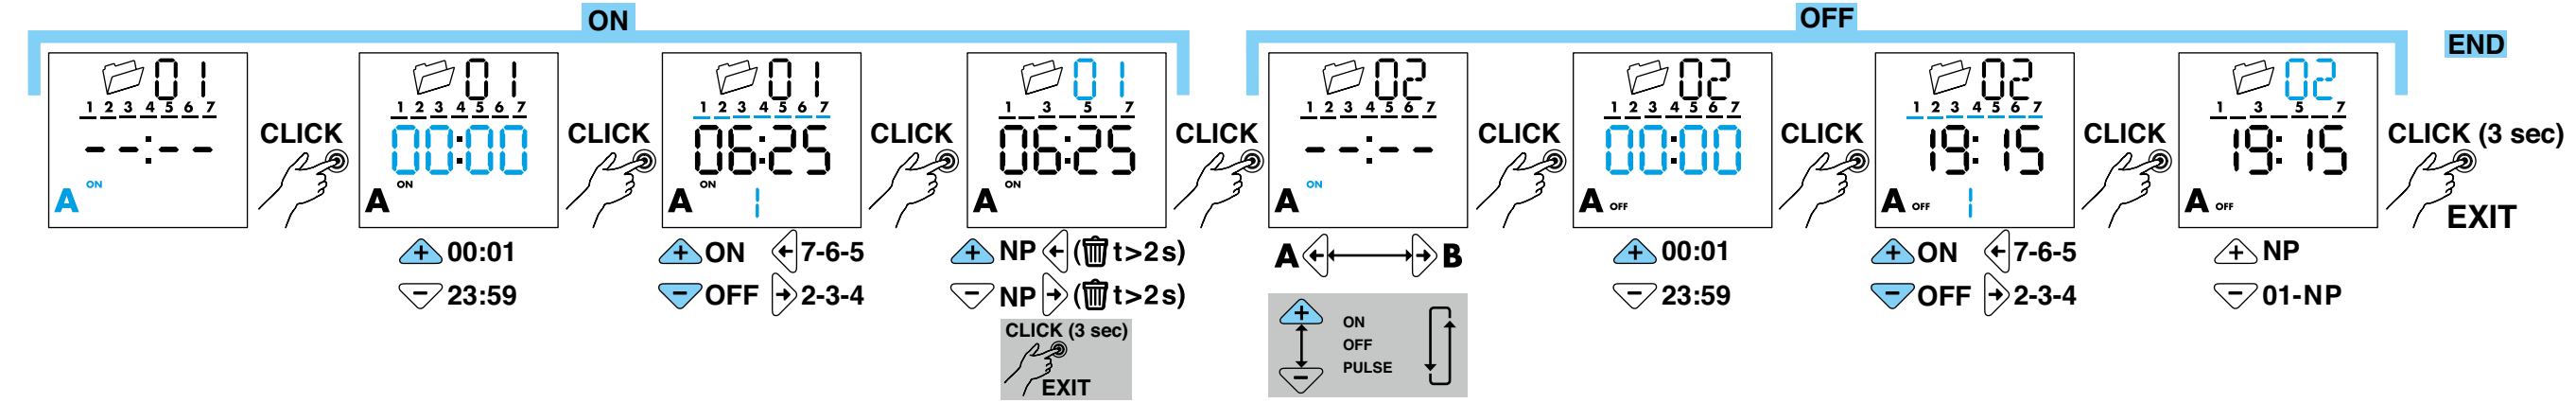

1. ⊕ NP (📁XX)
2. IT NP: NUOVO PROGRAMMA
   - EN NP: NEW PROGRAM
   - FR NP: NOUVEAU PROGRAMME
   - DE NP: NEUES PROGRAMM
   - NL NP: NIEUW PROGRAMMA
   - PT NP: NOVO PROGRAMA
   - ES NP: PROGRAMA NUEVO
   - HU NP: ÚJ PROGRAM
   - CS NP: NOVÝ PROGRAM
   - PL NP: NOWY PROGRAM
   - RO NP: PROGRAM NOU
   - RU NP: НОВАЯ ПРОГРАММА
   - EL NP: ΝΕΟ ΠΡΟΓΡΑΜΜΑ
   - AR NP: برنامج جديد
3. **A** ↔ **B**
4. ⊕ ON
   ⊖ OFF
   PULSE

3a
ON-OFF

3b
PULSE