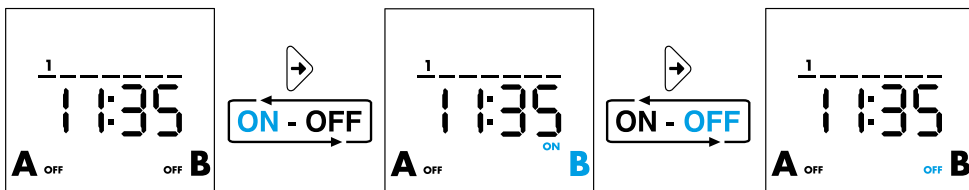

4

4a

4b

4c

4d

5

IT CANCELLAZIONE DI TUTTI I PROGRAMMI
EN DELETION OF ALL PROGRAM
FR SUPPRESSION DE TOUS LES PROGRAMMES
DE LÖSCHEN ALLER PROGRAMME
NL WISSEN VAN ALLE PROGRAMMA'S
PT ELIMINAÇÃO DE TODO PROGRAMA
ES BORRAR TODOS LOS PROGRAMAS

HU AZ ÖSSZESES PROGRAM TÖRLÉSE
CS ODSTRANĚNÍ VŠECH PROGRAMU
PL USUNIĘCIE WSZYSTKICH PROGRAMÓW
RO ȘTERGE TOATE PROGRAMELE
RU УДАЛЕНИЕ ВСЕХ ПРОГРАММ
EL ΔΙΑΓΡΑΦΗ ΌΛΩΝ ΤΩΝ ΠΡΟΓΡΑΜΜΑΤΩΝ
AR محو كل البرامج

6

IT CANCELLAZIONE DI UN SINGOLO PROGRAMMA
EN DELETION OF SINGLE PROGRAM
FR SUPPRESSION D'UN SEUL PROGRAMME
DE LÖSCHEN EINES PROGRAMMES
NL WISSEN VAN EEN ENKEL PROGRAMMA
PT ELIMINAÇÃO DE PROGRAMA INDIVIDUAL
ES BORRAR UN PROGRAMA

HU EGY PROGRAM TÖRLÉSE
CS ODSTRANĚNÍ JEDNOHO PROGRAMU
PL USUNIĘCIE JEDNEGO PROGRAMU
RO ȘTERGE UN SINGUR PROGRAM
RU УДАЛЕНИЕ ОДНОЙ ПРОГРАММЫ
EL ΔΙΑΓΡΑΦΗ ΕΝΟΣ ΠΡΟΓΡΑΜΜΑΤΟΣ
AR محو برنامج واحد