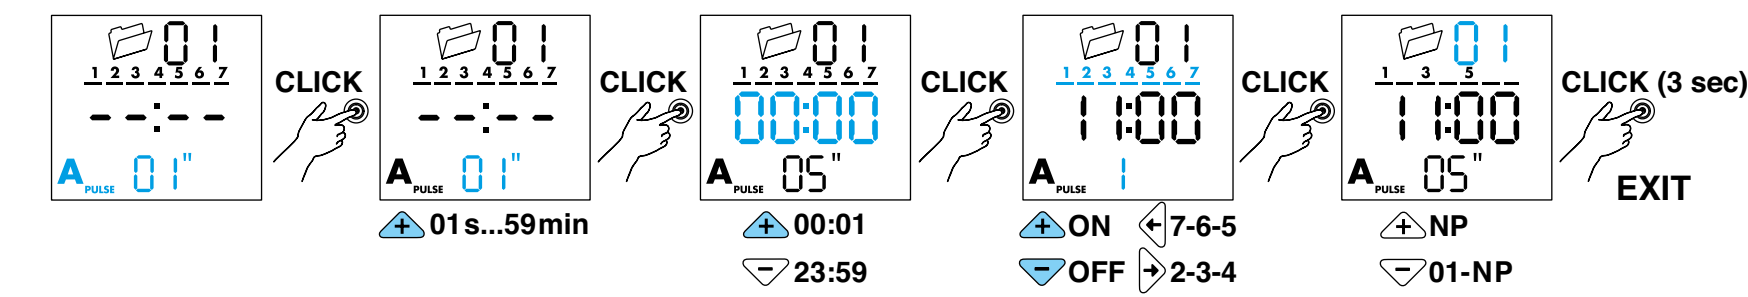

1. ⊕ NP (📁XX)
2. IT NP: NUOVO PROGRAMMA
   - EN NP: NEW PROGRAM
   - FR NP: NOUVEAU PROGRAMME
   - DE NP: NEUES PROGRAMM
   - NL NP: NIEUW PROGRAMMA
   - PT NP: NOVO PROGRAMA
   - ES NP: PROGRAMA NUEVO
   - HU NP: ÚJ PROGRAM
   - CS NP: NOVÝ PROGRAM
   - PL NP: NOWY PROGRAM
   - RO NP: PROGRAM NOU
   - RU NP: НОВАЯ ПРОГРАММА
   - EL NP: ΝΕΟ ΠΡΟΓΡΑΜΜΑ
   - AR NP: برنامج جديد
3. **A** ↔ **B**
4. ⊕ ON
   ⊖ OFF
   PULSE

3a
ON-OFF

3b
PULSE