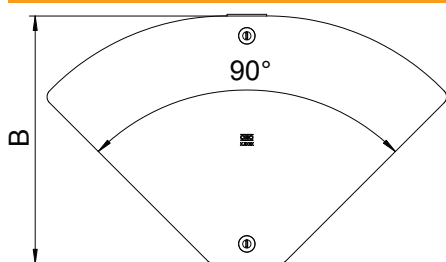

## Vāks regulējamam līkumam Magic

Art.-Nr. 6040790

Vāks pielāgojamajiem līkumiem, regulējams leņķi no 0 līdz 90°, nostiprināšana ar griežamu sviru un pārklājot ar kabeļu renes vāku.

**St** Tērauds

**DD** nepārtraukti cinkots cinks/alumīnijs, Double Dip

### Pamatdati

Art.-Nr.	6040790
Tips	DFBMV 500 DD
Apzīmējums 1	Vāks regul.pagriezīenam Magic
Apzīmējums 2	0 to 90°, priekš RBMV
Ražotājs	OBO
Dimensija	504x767
Materiāls	Tērauds
Materiāla saīsinājums	St
Virsmā	nepārtraukti cinkots cinks/alumīnijs, Double Dip
Virsmā atbilstoši DIN	DIN EN 10346
Virsmas saīsinājums	DD
Mazākā VK vienība (VG)	1,00 gab.
Svars	244,50 kg/100 gab.

### Tehniskie dati

Platums	500,00 mm
Izmērs B	500,00 mm
Līkums (leņķis)	regulējams
Stiprinājuma veids	Slēdzene ar grozāmu aizbidni
Loksnes biezums	1,25 mm
Piemērots kabeļu renei	<input checked="" type="checkbox"/>
Piemērots režģveida renei	<input type="checkbox"/>
Piemērots kabeļu trepēm	<input type="checkbox"/>
Nerūsējošs tērauds, kodināts	<input type="checkbox"/>
Ar enģēm	<input type="checkbox"/>