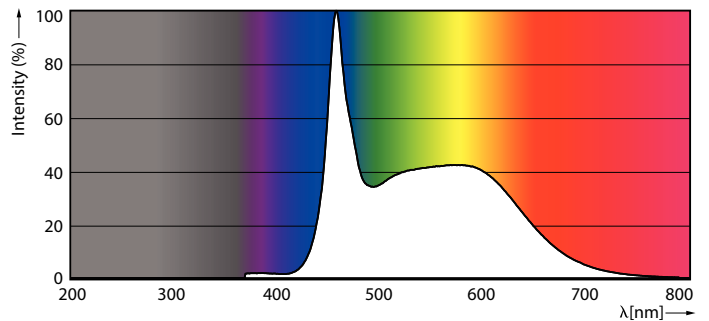

LEDbulb 13W A67 E27 865 FR