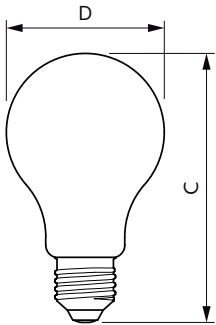

EAN/UPC - Product 8719514346574

Bestelcode 34657400

Lokale code 34657400

Numerator - Aantal per pak 1

Numerator - Dozen per buitendoos 10

SAP-materiaal 929002372002

Net Weight (Piece) 0,040 kg

Maatschets

CorePro LEDBulbND 120W E27 A67 865 FR G

Product	D	C
CorePro LEDBulbND 120W E27 A67 865 FR G	70 mm	121 mm

Fotometrische gegevens

LEDbulb 13W A67 E27 865 FR

LEDbulb 13W A67 E27 865 FR

Corepro High Lumen LEDbulb