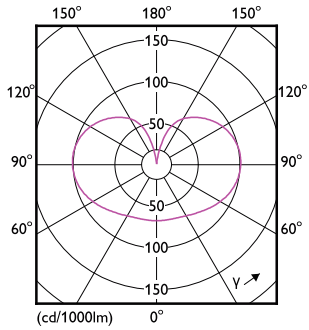

CorePro LEDBulbND 120W E27 A67 865 FR G

Product	D	C
CorePro LEDBulbND 120W E27 A67 865 FR G	70 mm	121 mm

Fotometrische gegevens

LEDbulb 13W A67 E27 865 FR

LEDbulb 13W A67 E27 865 FR

Corepro High Lumen LEDbulb

Fotometrische gegevens

LEDbulb A67 E27 2000lm CL

Levensduur

Life Expectancy Diagram

Lumen Maintenance Diagram