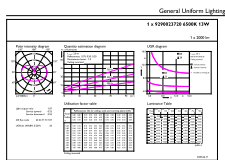

Fotometrische gegevens

LEDbulb 13W A67 E27 865 FR