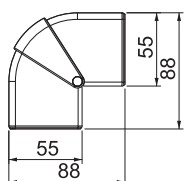

### Pamatdati

Art.-Nr.	6113230
Tips	GK-AH53130RW
Dimensija	140x88x88
Krāsa	dzidri balts
RAL numurs	9010
Materiāls	Polikarbonāts/akrilnitrils-butadiēns-stirols
Materiāla saīsinājums	PC/ABS
Mazākā VK vienība (VG)	1,00 gab.
Svars	8,44 kg/100 gab.

### Tehniskie dati

Vāku skaits	1,00
Izpildījums	Apvalka detaļa
sarkans; RAL 3000	53 x 130 mm
paredzēts kanāla platumam	130,00 mm
paredzēts kanāla augstumam	53,00 mm
Nesatur halogēnus	<input checked="" type="checkbox"/>
Kabeļu stiprinājuma spaiļi	<input type="checkbox"/>
Kanālu savienotājs	<input type="checkbox"/>
Augšējo daļu montāžas veids	vispārējs
Gridā izveidoti caurumi montāžas vajadzībām	<input type="checkbox"/>
augšējās daļas platums	0 mm
Augšējās daļas platums 2	0,00 mm
Augšējās daļas platums 3	0,00 mm
Aizsargplēve	<input type="checkbox"/>
Simetrisks	<input checked="" type="checkbox"/>
Leņķa diapazons	80,00 - 110,00 °