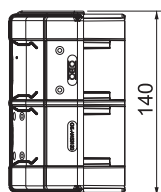

Tehniskie dati

Vāku skaits	1,00
Izpildījums	Apvalka detaļa
sarkans; RAL 3000	53 x 130 mm
paredzēts kanāla platumam	130,00 mm
paredzēts kanāla augstumam	53,00 mm
Nesatur halogēnus	☒
Kabeļu stiprinājuma spaiļi	☐
Kanālu savienotājs	☐
Augšējo daļu montāžas veids	vispārējs
Gridā izveidoti caurumi montāžas vajadzībām	☐
augšējās daļas platums	0 mm
Augšējās daļas platums 2	0,00 mm
Augšējās daļas platums 3	0,00 mm
Aizsargplēve	☐
Simetrisks	☒
Leņķa diapazons	80,00 - 110,00 °