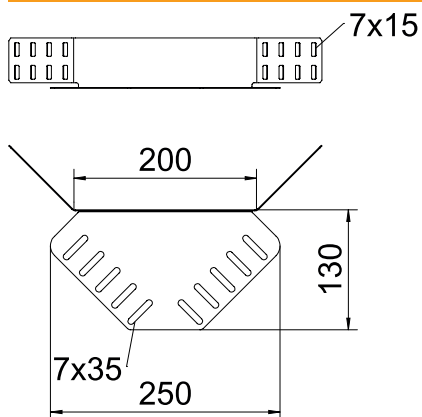

Tehnisko datu lapa

Stūra savienotājs 60

Art.-Nr. 6067972

Stūra savienotājs kabelu renēm ar malas augstumu 60 mm.

| | |
|-----------|---------|
| St | Tērauds |
| FS | cinkots |

Produkta papildus teksta norādījumi

Stiprinājuma materiāli ir pasūtāmi atsevišķi.

Pamatdati

| | |
|------------------------|-------------------|
| Art.-Nr. | 6067972 |
| Tips | REV 60 FS |
| Apzīmējums 1 | Stūra savienojums |
| Apzīmējums 2 | kabeļu renei |
| Materiāls | Tērauds |
| Materiāla saīsinājums | St |
| Virsmas | cinkots |
| Virsmas atbilstoši DIN | DIN EN 10346 |
| Virsmas saīsinājums | FS |
| Mazākā VK vienība (VG) | 10,00 gab. |
| Svars | 32,00 kg/100 gab. |

Tehniskie dati

| | |
|-----------------------------------|-------------------------------------|
| Garums | 240,00 mm |
| Malas augstums | 60,00 mm |
| Malas augstums: | 2,00 in (collas) |
| Izmēri | 240 x 130 mm |
| Izpildījums | Stūra savienotājs |
| Loksnes biezums | 1,25 mm |
| Piemērots kabelu renei | <input checked="" type="checkbox"/> |
| Piemērots režģveida renei | <input type="checkbox"/> |
| Piemērots kabelu trepēm | <input type="checkbox"/> |
| Piemērots funkciju nodrošināšanai | <input type="checkbox"/> |
| Likumu savienotājs, horizontāls | <input type="checkbox"/> |
| Nerūsējošs tērauds, kodināts | <input type="checkbox"/> |
| Savienojuma veids | Skrūvējams savienotājs |