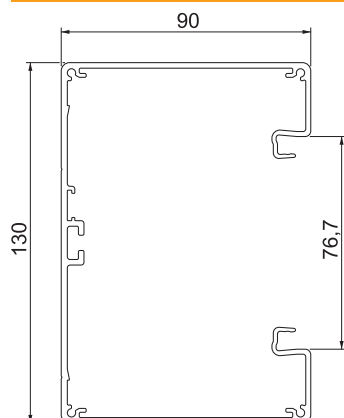

## Ieriču montāžas kanāls, tips GA-S90130

Art.-Nr. 6276900

Ieriču montāžas kanāls bez perforētās pamatnes montāžai tieši pie sienas vai pie konsolēm. Līdz pat 6000 mm pagarināts kanāla apakšējās un augšējās daļas, kā arī citas RAL krāsas iespējams pasūtīt. Ieriču montāžas kanālu redzamās virsmas ir laminētas.

### Pamatdati

Art.-Nr.	6276900
Tips	GA-S90130RW
Apzīmējums 1	Instalācijas kabeļu kanāls
Apzīmējums 2	simetrisks
Dimensija	90x130x2000
Krāsa	dzidri balts
RAL numurs	9010
Materiāls	Alumīnijs
Materiāla saīsinājums	Alu
Mazākā VK vienība (VG)	2,00 m
Svars	241,30 kg/100 m

# Tehnisko datu lapa

Ierīču montāžas kanāls, tips GA-S90130

Art.-Nr. 6276900

## Tehniskie dati

Garums	2.000,00 mm
Platums	130,00 mm
Augstums	90,00 mm
Vāku skaits	1,00
Iespraūzamo starpsienu skaits	1,00
Aizmugurējās sienas modelis (iekšpusē)	caurejošs C profils
Montāžas forma, taisnstūra	<input checked="" type="checkbox"/>
perforētu pamatni	bez perforētās pamatnes
Nesatur halogēnus	<input checked="" type="checkbox"/>
Kabeļu stiprinājuma spaiļi	<input type="checkbox"/>
kanāla dziļums	90,00 mm
Kanāla augstums	130,00 mm
Kanālu savienotājs	<input type="checkbox"/>
Augšējās daļas montāžas veids	iekšpusē
Gridā izveidoti caurumi montāžas vajadzībām	<input type="checkbox"/>
Derīgais šķērsriezums	6.480,00 mm <sup>2</sup>
augšējās daļas platums	76,5 mm
Augšējās daļas platums 2	0,00 mm
Augšējās daļas platums 3	0,00 mm
Augšējā daļa pievienota komplektam	<input type="checkbox"/>
Aizsargplēve	<input checked="" type="checkbox"/>
Simetrisks	<input checked="" type="checkbox"/>