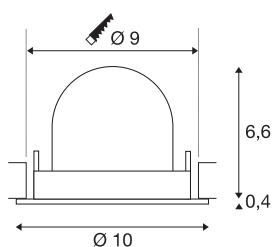

TECHNISCHE SPECIFICATIES

Art.nr.:	1005886
Aantal verschillende lichtopeningen	1
Secundaire stroom / secundaire spanning	250mA
Hoogte	7 cm
Diameter	10 cm
Inbouwdiameter	9 cm
Inbouwdiepte	7 cm
Nettogewicht	0.18 kg
Brutogewicht	0.193 kg
Veiligheidsklasse	III
Montage	Inbouw
Montagebeschrijving	Plafond
Wattage	8.6 W
Lumen	730 lm
Lichtkleurtemperatuur	3000 Kelvin
Stralingshoek	20 °
Kleur	zwart
CRI	90
UGR ≤	19
BIG WHITE pagina	51