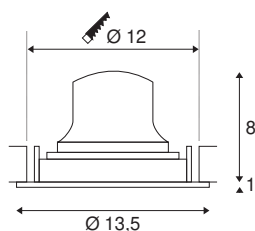

TECHNISCHE SPECIFICATIES

Art.nr.:	1003621
Aantal verschillende lichtopeningen	1
Secundaire stroom / secundaire spanning	500mA
Hoogte	9 cm
Diameter	13.5 cm
Inbouwdiameter	12 cm
Inbouwdiepte	10 cm
Nettogewicht	0.39 kg
Brutogewicht	0.45 kg
IP-code	IP 20
Veiligheidsklasse	III
Slagvastheidsklasse	IK02
Slagvastheid	0,2 Joule
Montage	Inbouw
Montagebeschrijving	Plafond
Wattage	17.55 W
Lumen	1660 lm
Lichtkleurtemperatuur	4000 Kelvin
Stralingshoek	55 °
Kleur	wit
CRI	90
UGR ≤	19