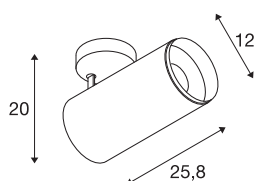

NUMINOS® DALI XL

plafondopbouwarmatuur wit/zwart 36W 3000K 60°

Het NUMINOS verlichtingssysteem van SLV combineert op een vakkundige manier functie, design en techniek. Zo kunt u duizend lichtontwerpmogelijkheden met verschillende downlights en spots beleven. Ook met de NUMINOS® DALI XL led-plafondopbouwarmatuur voor binnen, die overtuigt door de beste afwerkings- en lichtkwaliteit. Met de spot kiest u voor puntverlichting of voor hoogwaardige verlichting van grotere oppervlakken. De plafondinbouwarmatuur overtuigt met een stroomverbruik van 36 Watt, een lichtintensiteit van 3210 lumen, een kleurtemperatuur van 3000 Kelvin en een kleurweergave-index van 90. De eenvoudige montage is dan slechts nog een formaliteit. Wanneer kiest u voor NUMINOS van SLV: de modulaire diversiteit wacht op u?

TECHNISCHE SPECIFICATIES

Art.nr.:	1005770
Aantal verschillende lichtopeningen	1
Primaire nominale spanning	220-240V ~50/60Hz mA/V
Secundaire stroom / secundaire spanning	900mA
Hoogte	25.8 cm
Diameter	12 cm
Nettogewicht	1.5 kg
Brutogewicht	1.605 kg
Veiligheidsklasse	I
Montage	Opbouw
Montagebeschrijving	Plafond
Dimbaar	Ja
Dimtechniek	DALI
Wattage	36 W
Lumen	3210 lm
Lichtkleurtemperatuur	3000 Kelvin
Stralingshoek	60 °
Kleur	wit
CRI	90
UGR ≤	25
BIG WHITE pagina	87