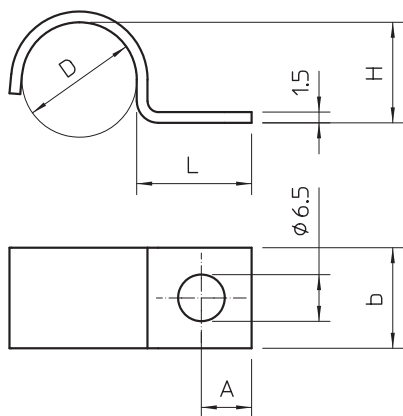

Tehnisko datu lapa

Stiprinājuma apskava 1015, vidēja

Art.-Nr. 1009168

Vienā pusē stiprināma apskava kabeljiem un caurulēm ar 14mm

St	Tērauds
G	galvaniski cinkota

Pamatdati

Art.-Nr.	1009168
Tips	1015 14 G
Apzīmējums 1	Stiprināšanas skava
Apzīmējums 2	1-pusīga, pastiprināta
Dimensija	14mm
Materiāls	Tērauds
Materiāla saīsinājums	St
Virsmas	galvaniski cinkota
Virsmas atbilstoši DIN	DIN EN 12329
Virsmas saīsinājums	G
Mazākā VK vienība (VG)	100,00 gab.
Svars	0,71 kg/100 gab.

Tehnisko datu lapa

Stiprinājuma apskava 1015, vidēja

Art.-Nr. 1009168

Tehniskie dati

Garums	16,00 mm
Platums	14,00 mm
Augstums	12,50 mm
Izmērs A	7,00 mm
Attālums b	14,00 mm
Izmērs D	14,00 mm
Izmērs H	12,50 mm
Izmērs L	16,00 mm
Atstatums līdz sienai	<input type="checkbox"/>
Kabeļu/ cauruļu skaits	1,00
Izpildījums	vienkārtns
Stiprinājuma veids priekš diametra	Caurums skrūvēšanai 14 mm
Piemērots ugunsdrošības zonai	<input type="checkbox"/>
Nesatur halogēnus	<input checked="" type="checkbox"/>
Ar plastmasas apvalku	<input type="checkbox"/>
Cauruma lielums	6,5 mm
Materiāla biezums	1,50 mm
UV izturīgs	<input checked="" type="checkbox"/>