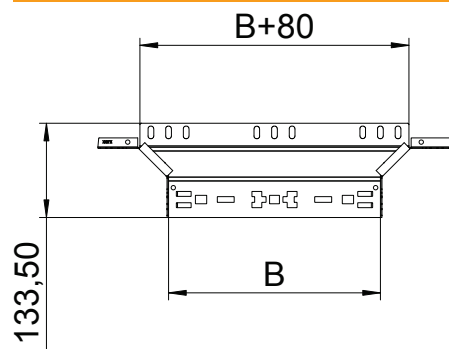

Tehnisko datu lapa

Montāžas/atzarojuma detaļa Magic 110

Art.-Nr. 6041970

Montāžas/atzarojuma detaļa ar ātrās savienošanas sistēmu. Visiem kabeļu reņņu tipiem ar malas augstumu 110 mm.

A2 Nerūsējošais tērauds 1.4301
2B neizolēts, apstrādāts

Pamatdati

Art.-Nr.	6041970
Tips	RAAM 160 A2
Dimensija	110x600
Materiāls	Nerūsējošais tērauds, materiāls 1.4301
Materiāla saīsinājums	A2
Virsmas	neizolēts, apstrādāts
Virsmas saīsinājums	2B
Mazākā VK vienība (VG)	1,00 gab.
Svars	118,40 kg/100 gab.

Tehniskie dati

Platums	600,00 mm
Malas augstums	110,00 mm
Izmērs B	600,00 mm
Savienotāja izpildījums	iebūvēts savienotājs
Izmēri	110x600 mm
Loksnes biezums	1,25 mm
Piemērots funkciju nodrošināšanai	<input type="checkbox"/>
Metāla biezums	1,25 mm
Pamatnes plāksnes materiāla biezums	1,25 mm
NATO perforācijas šablons	<input type="checkbox"/>
Nerūsējošs tērauds, kodināts	<input type="checkbox"/>
Gara laiduma izpildījums	<input type="checkbox"/>