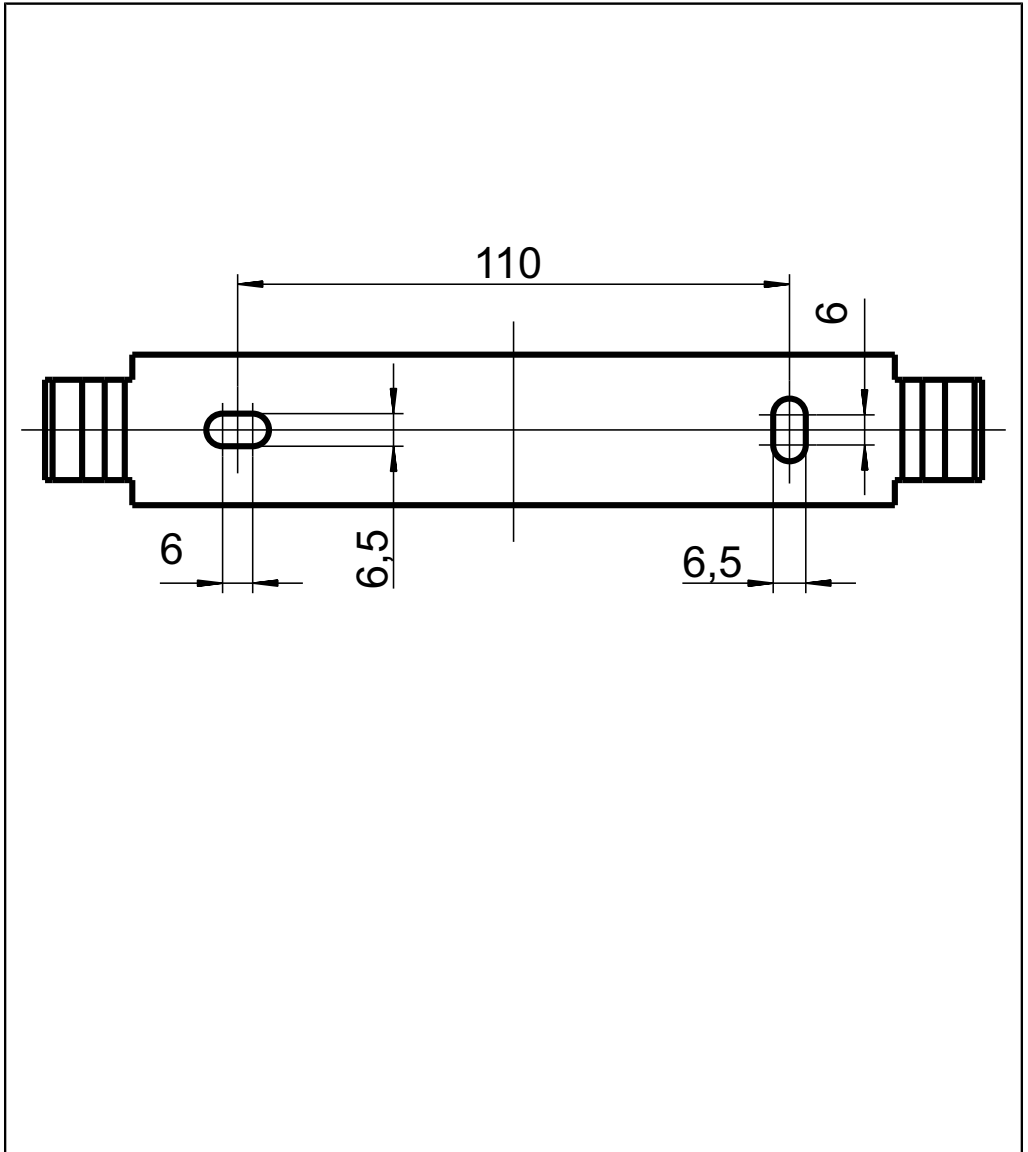

RZB - Rudolf Zimmermann, Bamberg GmbH

Rheinstraße 16, 96052 Bamberg

0951/7909-0

0951/7909-198

info@rzb-leuchten.de