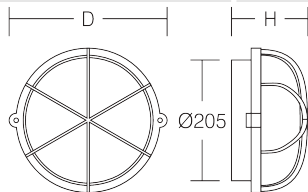

INSTRUCTION

Alu-Superior
51052.002

RZB
LIGHTING

≈ 0 - 250 V 0 - 60 Hz IP 65 IK08

3 x 1,5 mm²

2,50 mm²

Umgebungstemperatur /
temperature ambiante
=> -20 °C ... + 25 °C

D 245, H 125

1,05 kg

QA60 (klar)

Φ_{gl} [lm]

360

P_{gl} [W]

60

P_{gl}

1 x 57 W