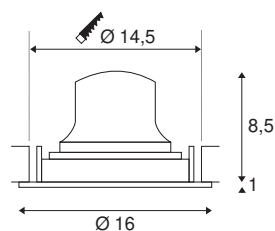

## TECHNISCHE SPECIFICATIES

Art.nr.:	1003643
Aantal verschillende lichtopeningen	1
Secundaire stroom / secundaire spanning	700mA
Hoogte	9.5 cm
Diameter	16 cm
Inbouwdiameter	14.5 cm
Inbouwdiepte	10.5 cm
Nettogewicht	0.49 kg
Brutogewicht	0.524 kg
IP-code	IP 20
Veiligheidsklasse	III
Slagvastheidsklasse	IK02
Slagvastheid	0,2 Joule
Montage	Inbouw
Montagebeschrijving	Plafond
Wattage	25.41 W
Lumen	2150 lm
Lichtkleurtemperatuur	2700 Kelvin
Stralingshoek	55 °
Kleur	wit
CRI	90
UGR ≤	22