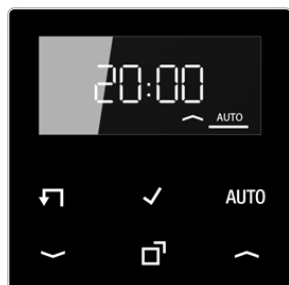

# Productdatablad

LB Management timer display

**Artikelnr.**

A 1750 D SW

**LB Management timer display**

voor basiselementen "jaloezie" art.nr.: 1730 JE en 1731 JE  
 voor basiselementen "licht" art.nr.: 1701 SE, 1701 PSE, 1704 ESE, 1702 SE, 1710 DE,  
 1711 DE, 1713 DSTE, 1723 NE

**Kleur:**  
 zwart

**Materiaal:**  
 glas