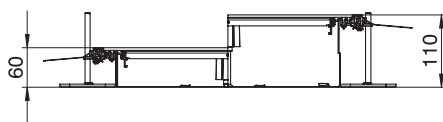

Tehniskie dati

Garums	2.400,00 mm
Platums	600,00 mm
Pārsegi	3,00 stundas
Montāžas atveres pārsegums	☐
Montāžas atverumu skaits	0,00
Paredzēto iebūvējamo vienību skaits	3,00
Sekciju skaits	3,00 stundas
Grīdas plāksne	☒
Iespējams iemontēt blīvi	☒
Vāka nostiprināšana ar ātru fiksāciju	☐
Montāžas atvere virsgrīdas tvertnei	☐
Atdalāms	☐
Piemērots kompensācijas šuvei	☐
Auduma siena	☐
Kanāla augstums	60,00 - 110,00 mm
Vāka materiāla biezums	4,00 mm
Minimālais grīdas pamatnes augstums	60,00
Ar pārlaidumu	☒
Ar starpsienu	☐
Ar atveri pieslēgumam	☐
Ar potenciāla izlīdzināšanu	☐
Montāžas atvere	bez
Montāžas atvere	bez
Augstuma regulēšanas diapazons	60,00 - 110,00 mm
Derīgais šķērsgriezums	21.000,00 mm²
Augšējā daļa, noņemama	☒
Starpsienas stiprinājums	nofiksēt