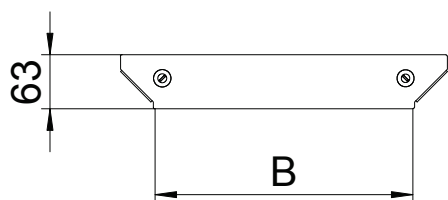

Tehnisko datu lapa

Piemontējamā atzarojuma Magic vāks

Art.-Nr. 7138640

Piemontējamā atzarojuma vāks ar iemontētiem pagriežamiem aizslēgiem.

St	Tērauds
FS	cinkots

Produkta papildus teksta norādījumi

Fasondetāļu vāku var izmantot uz jebkura augstuma malām.

Pamatdati

Art.-Nr.	7138640
Tips	DFAAM 100 FS
Apzīmējums 1	Vāks T-izvadam
Apzīmējums 2	priekš RAAM 100
Dimensija	B=100mm
Materiāls	Tērauds
Materiāla saīsinājums	St
Virsmas	cinkots
Virsmas atbilstoši DIN	DIN EN 10346
Virsmas saīsinājums	FS
Mazākā VK vienība (VG)	1,00 gab.
Svars	12,40 kg/100 gab.

Tehniskie dati

Platums	100,00 mm
Izmērs B	100,00 mm
Stiprinājuma veids	Slēdzene ar grozāmu aizbidni
Loksnes biezums	1,25 mm
Piemērots kabeļu renei	<input checked="" type="checkbox"/>
Piemērots kabeļu trepēm	<input checked="" type="checkbox"/>
Nerūsējošs tērauds, kodināts	<input type="checkbox"/>
Gara laiduma izpildījums	<input type="checkbox"/>