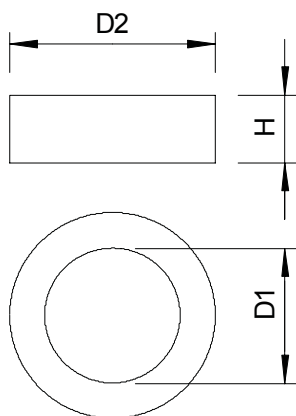

Tehnisko datu lapa

Samazinošs blīvēšanas ieliktnis, metriskis

Art.-Nr. 2029566

Samazina kabeļu ievadu V-TEC VM un V-TEC VM L blīvējuma virsmu D

M

NBR-SBR Kaučuka maisījums

Pamatdati

Art.-Nr.	2029566
Tips	107CR VM 20
Apzīmējums 1	reducēta blīve
Apzīmējums 2	priekš V-TEC VM
Dimensija	M20
Krāsa	melns
Materiāls	Maisījums no nitrila un stirola butadiēna kaučuka
Materiāla saīsinājums	NBR-SBR
Mazākā VK vienība (VG)	50,00 gab.
Svars	0,21 kg/100 gab.

Tehniskie dati

Izmērs D1	9,00 mm
Izmērs D2	16,00 mm
Izmērs H	9,30 mm
Izpildījums	citi
Ārējais diametrs	16,00 mm
Iekšējais diametrs	9,00 mm
Blīvējuma virsma D	4,00 - 9,00 mm
metriskajam vītnei izmēram	20,00
Izmērs	M20 mm
Nesatur halogēnus	<input type="checkbox"/>
Biezums	9,30 mm