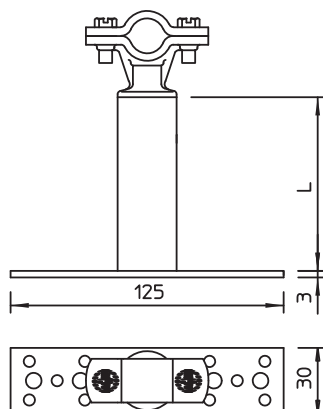

Tehnisko datu lapa

Izolēta starplika

Art.-Nr. 5408820

- Montāžas pamatne ar 10 savienošanas caurumiem Ø 6,5 mm un 4 savienošanas caurumiem Ø 8,5 mm
- Tips ...150 8 ar fiksatoru, piemērota apaļvadiem RD 8
- Izmantošanai nojumēs, piem., golfa, grila nojumēs vai kalnu būdās

Alu Alumīnijs

Pamatdati

Art.-Nr.	5408820
Tips	ISO-A-1030
Apzīmējums 1	Izolētais distances turētājs
Apzīmējums 2	ar stiprinājums
Dimensija	1030mm
Materiāls	Alumīnijs
Materiāla saīsinājums	Alu
Mazākā VK vienība (VG)	1,00 gab.
Svars	68,00 kg/100 gab.

Tehniskie dati

Garums	1.030,00 mm
Izmērs L	1.030,00 mm
Pielāgots	Rd 16 mm