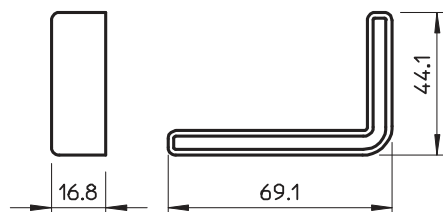

Tehnisko datu lapa

Aizsargvāks WE 40/65

Art.-Nr. 6372898

Aizsargvāciņš WE 40/65 tipa leņķa profila gala nosegšanai.

PE Polietilēns

Pamatdati

Art.-Nr.	6372898
Tips	WPK SL OR
Apzīmējums 1	Aizsargvāciņš
Apzīmējums 2	profilam WP 40/65 (kreis.)
Krāsa	pasteļoranžs
RAL numurs	2003
Materiāls	Polietilēns
Materiāla saisinājums	PE
Mazākā VK vienība (VG)	20,00 gab.
Svars	0,60 kg/100 gab.

Tehnisko datu lapa

Aizsargvāks WE 40/65

Art.-Nr. 6372898

Tehniskie dati

Platums	16,80 mm
Izpildījums	Gala elements
Piemērots	L veida profils