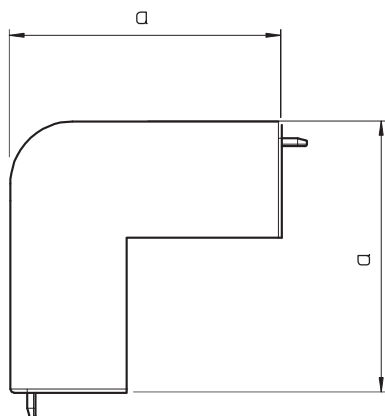

Tehnisko datu lapa

Ārējais stūris, regulējams

Art.-Nr. 6024521

Ārējais stūris WDK kanālu virziena maiņai.

PVC Polivinilhlorīds

Produkta papildu apraksts 1 Fasondetāļas visbiežāk ir izgatavotas kā pārsega fasondetāļas.

Pamatdati

Art.-Nr.	6024521
Tips	WDK HA60150GR
Apzīmējums 1	Ārēja stūra vāks
Dimensija	60x150mm
Krāsa	akmens pelēks
RAL numurs	7030
Materiāls	Polivinilhlorīds
Materiāla saīsinājums	PVC
Mazākā VK vienība (VG)	2,00 gab.
Svars	17,45 kg/100 gab.

Tehnisko datu lapa

Ārējais stūris, regulējams

Art.-Nr. 6024521

Tehniskie dati

Garums	100,00 mm
Platums	150,00 mm
Augstums	60,00 mm
Izmērs H	150,00 mm
Attālums a	100,00 mm
Izpildījums	Apvalka detaļa
Stiprinājuma veids	uzstiprināms
sarkans; RAL 3000	60 x 150
Piemērots funkciju nodrošināšanai	<input type="checkbox"/>
Nesatur halogēnus	<input type="checkbox"/>
kanāla dziļums	60,00 mm
Aizsargplēve	<input type="checkbox"/>
dzeltens; RAL 1021	<input checked="" type="checkbox"/>
Leņķa diapazons	90,00 - 90,00 °