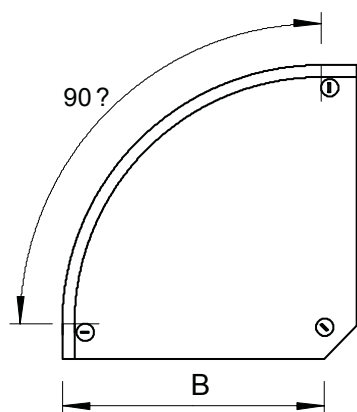

# Tehnisko datu lapa

Vāks 90° likumam

Art.-Nr. 7134990

OBO  
BETTERMANN

Vāks 45° likumam ar iemontētiem pagriežamiem aizslēgiem.

**A4** Nerūsējošais tērauds 1.4571  
**2B** neizolēts, apstrādāts

Produkta papildus teksta norādījumi

Fasondetaļu vāku var izmantot uz jebkura augstuma malām. Platums 100 mm ir stūrainajā izpildījumā un neatbilst attēlam.

## Tehniskie dati

|                                   |                                     |
|-----------------------------------|-------------------------------------|
| Platums                           | 300,00 mm                           |
| Malas augstums                    | 35,00 mm                            |
| Izmērs B                          | 300,00 mm                           |
| Likums (leņķis)                   | 90°                                 |
| Stiprinājuma veids                | Slēdzene ar grozāmu aizbīdni        |
| Loksnes biezums                   | 1,00 mm                             |
| Piemērots kabeļu renei            | <input checked="" type="checkbox"/> |
| Piemērots režģveida renei         | <input type="checkbox"/>            |
| Piemērots kabeļu trepēm           | <input checked="" type="checkbox"/> |
| Piemērots funkciju nodrošināšanai | <input type="checkbox"/>            |
| Virziena maiņa                    | horizontāls                         |
| Nerūsējošs tērauds, kodināts      | <input type="checkbox"/>            |
| Ar engēm                          | <input type="checkbox"/>            |