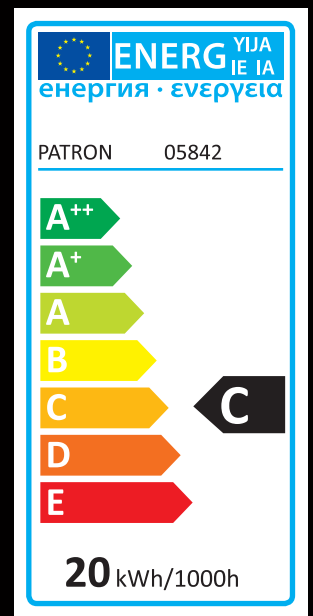

## HALOGEN BULB

05842

Manufactured in PRC

**POWER** 20W   **LUMENS** 200   **COLOR** 2700K   **12V**   **50-60 Hz**   **GU5.3**

**12°**   **DIMM** 0%-100%   **2000**   **<1 sek**   **CRI >99**

Strada Ștefan cel Mare 2/20,  
Strășeni, Moldova