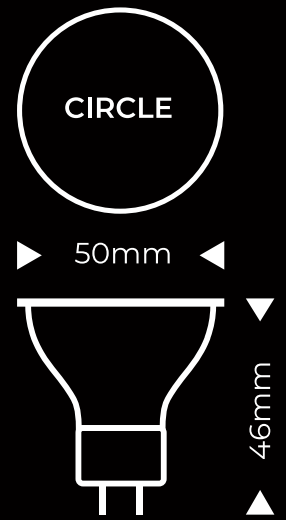

## HALOGEN BULB

05842

Manufactured in PRC

**POWER** 20W   **LUMENS** 200   **COLOR** 2700K   **12V**   **50-60 Hz**   **GU5.3**

**12°**   **DIMM** 0%-100%   **2000**   **<1 sek**   **CRI >99**

Strada Ștefan cel Mare 2/20,  
Strășeni, Moldova